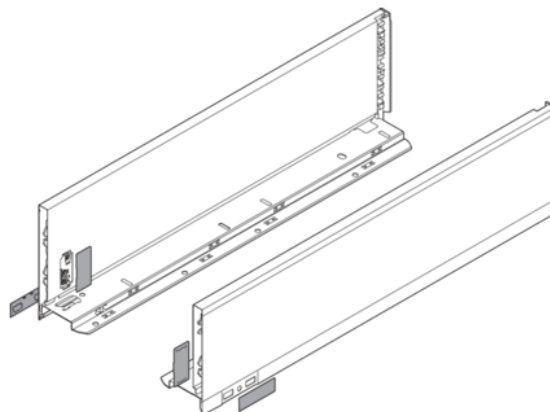

Blum Bok szuflady LEGRABOX, wysokość K (128.5 mm), dł.=350 mm, lewy/prawy, do LEGRABOX pure

Numer artykułu	Grubość	Długość	Szerokość
78831/0627	0 mm	350 mm	0 mm

Produkty 770K3502S

Rodzaj szuflady: Bok szuflady LEGRABOX

Wysokość boku: K (128.5 mm)

Opcja designu: LEGRABOX pure

Materiał: stal

Wzornictwo: gładki

Dł.: 350 mm

Montaż boków szuflady z frontem: Mocowanie frontu

Montaż boków szuflady ze ścianką tylną: przez zatrzaśnięcie (stalowa ścianka tylna lub uchwyt drewnianej ścianki tylnej)

Długość boku szuflady (wymiar wewnętrzny szuflady): 339.8 mm

Wymiar montaż. boku szuflady (wymiar wewn. korpusu do zewn. krawędzi dna): 17 mm

Regulacja wysokości: tak

Montaż boków szuflady do dna: przez zaciskanie lub przez przykręcanie

Grubość dna: 16 mm

Zdjęcie produktu ma charakter poglądowy i prezentuje tylko wycinek całości produktu, nie prezentuje koloru, wzoru i struktury całego produktu.

W związku z cechami produktu, nie ma dwóch identycznych produktów (np. w zakresie koloru, struktury i wzoru), różnice występują również w obrębie tego samego produktu.