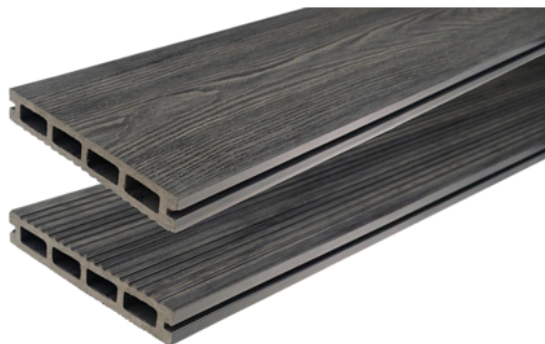

Deski są przyjazne dla środowiska i człowieka. Mogą pochwalić się bardzo niską lotnych związków organicznych. Gardin Natur to lepsze warunki do wypoczynku, życia oraz zabawy.

Wytrzymała i sprawdzona konstrukcja wewnętrzna została połączona z naturalnym rysunkiem drewna, dostępnym w 3 kolorach. Realistyczna w dotyku powierzchnia to efekt zastosowania innowacyjnej technologii 3D. Opatentowany sposób wytłaczania formuje twardszą, głębszą i estetyczną strukturę o walorach antypoślizgowych. Gardin Natur łączy użytkowe zalety desek kompozytowych z reprezentacyjnym wyglądem desek drewnianych. Miłe dla oka, dobre dla portfela.

Zdjęcie produktu ma charakter poglądowy i prezentuje tylko wycinek całego produktu, nie prezentuje wzoru i struktury całego produktu. W związku z naturalnymi cechami drewna, zawartego w składzie produktu, nie ma dwóch identycznych produktów (np. w zakresie koloru, struktury i wzoru), różnice występują również w obrębie tego samego produktu.

CECHY PRODUKTU

Bezdrzazgowa

**Odporność na
zabrudzenia**

EN 13501-1: B-s1, d0

dotatkowe informacje <http://www.jaf-polska.pl/shop/tarasy/deski-profilowane-kompozytowe/deska-kompozytowa-gardin-natur-grafitowa-jodla-nro-p16521536>

Zeskanuj kod QR, aby przejść bezpośrednio na stronę internetową produktu.