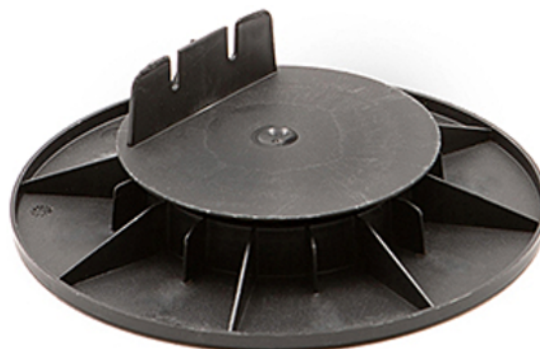

Stopa poziomująca regulowana Gardin S 25-40 mm

Numer artykułu	Grubość	Długość	Szerokość
55006/0017	0 mm	0 mm	0 mm

Regulowana stopa, dzięki której taras jest odpowiednio wentylowany, a konstrukcja nośna pozostaje sucha. Duża powierzchnia przylegania o zaokrąglonych krawędziach zabezpiecza folię pod spodem — również na nieutwardzonym podłożu. Stopa umożliwia regulację w różnych zakresach.

Zakresy regulacji:

- XS – 8-20 mm
- S – 25-40 mm
- M – 40-60 mm
- L – 60-90 mm
- XL – 90-150 mm
- XXL – 150-260 mm

Zdjęcia produktu mają charakter poglądowy i prezentują tylko wycinek całości produktu, nie prezentują koloru, wzoru i struktury całego produktu. W związku z cechami produktu, nie ma dwóch identycznych produktów (np. w zakresie koloru, struktury i wzoru), różnice występują również w obrębie tego samego produktu.

CECHY PRODUKTU

SPECYFIKACJA

Akcesoria do tarasów

Pakowanie	1 szt.
Zakres regulacji	25 - 40 mm

dodatkowe informacje <http://www.jaf-polska.pl/shop/tarasy/akcesoria-tarasowe/stopki/stopa-poziomujaca-regulowana-gardin-s-25-40-mm-p16376960>