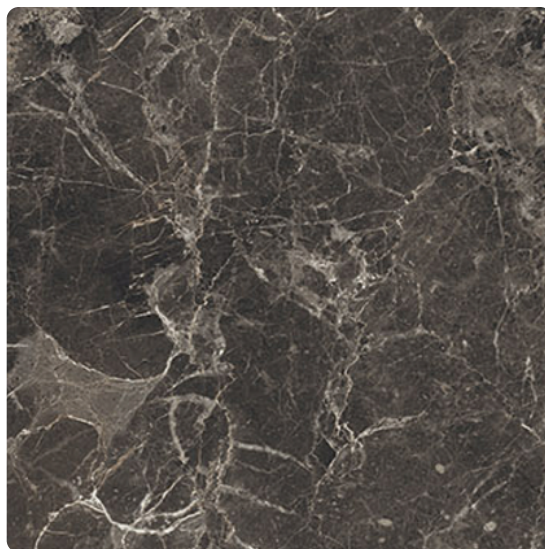

Obrzeże ABS do Blat Galaxus K553 SU Kronospan

Numer artykułu	Szerokość	Grubość x Długość
25426/0012	42 mm	1,2 x 50.000 mm

Obrzeża ABS (akrylonitryl butadien styren) oraz PCV (polichlorek winylu) są najwyższej jakości materiałami wykorzystywanymi do produkcji mebli. Materiały te, wykorzystywane w meblarstwie do oklejania wąskich płaszczyzn prostych oraz profilowanych, umożliwiają łatwe zabezpieczenie krawędzi, dodatkowo nadając elementowi niepowtarzalny charakter. Kolorystyka obrzeża jest dopasowana do płaszczyzny płyty, dzięki czemu możemy osiągnąć pożądany efekt.

Zdjęcie produktu ma charakter poglądowy i prezentuje tylko wycinek całości produktu, nie prezentuje koloru, wzoru i struktury całego produktu. W związku z cechami produktu, nie ma dwóch identycznych produktów (np. w zakresie koloru, struktury i wzoru), różnice występują również w obrębie tego samego produktu.

DEKOR

Galaxus K553 SU

Tekstura powierzchni Supermat

CECHY PRODUKTU

SPECYFIKACJA

Grubość	1.2 mm
Szerokość	42 mm
Długość	50 000 mm
Waga	0,03 kg

dodatkowe informacje <http://www.jaf-polska.pl/shop/plyty-i-sklejki/obrzeza/obrzeza-abs/obrzeze-abs-do-blat-galaxus-k553-su-kronospan~p16376956>