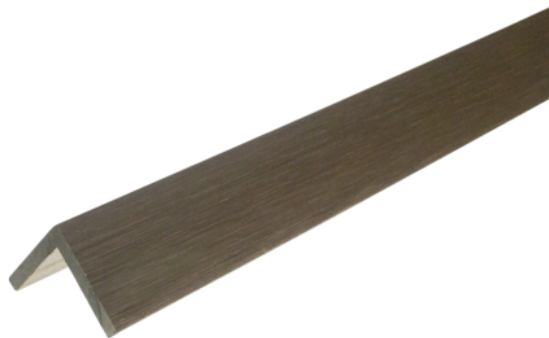

Listwa wykończeniowa kątowna Gardin Deco 2.0 Dark Walnut

Numer artykułu	Grubość	Długość	Szerokość
55606/0045	50 mm	3 000 mm	50 mm

Listwa wykończeniowa narożnikowa do systemu tarasowego GARDIN. Wytwarzana z mieszanki polimerów wysokiej gęstości i włókien drzewnych. Charakteryzuje się wysoką trwałością i odpornością na promienie UV oraz destrukcję biologiczną. Nie wymaga olejowania ani impregnacji.

Zdjęcie produktu ma charakter poglądowy i prezentuje tylko wycinek całego produktu, nie prezentuje wzoru i struktury całego produktu. W związku z naturalnymi cechami drewna, zawartego w składzie produktu, nie ma dwóch identycznych produktów (np. w zakresie koloru, struktury i wzoru), różnice występują również w obrębie tego samego produktu.

CECHY PRODUKTU

SPECYFIKACJA

Grubość	50 mm
Szerokość	50 mm
Długość	3 000 mm
Waga	1,2 kg

dodatkowe informacje <http://www.jaf-polska.pl/shop/taras/akcesoria-tarasowe/do-kompozytu/listwa-wykonczeniowa-katowa-gardin-deco-20-dark-walnut-p15978936>