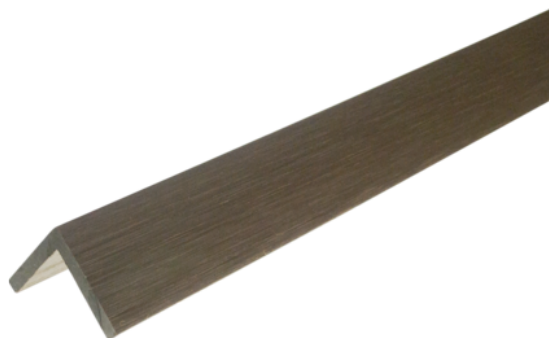

Listwa wykończeniowa kąтова Gardin Deco 2.0 Dark Walnut

Numer artykułu	Grubość	Długość	Szerokość
55651/0906	55 mm	2 200 mm	55 mm

Listwa wykończeniowa narożnikowa do systemu tarasowego GARDIN. Wytwarzana z mieszanki polimerów wysokiej gęstości i włókien drzewnych. Charakteryzuje się wysoką trwałością i odpornością na promienie UV oraz destrukcję biologiczną. Nie wymaga olejowania ani impregnacji.

Zdjęcie produktu ma charakter poglądowy i prezentuje tylko wycinek całego produktu, nie prezentuje wzoru i struktury całego produktu. W związku z naturalnymi cechami drewna, zawartego w składzie produktu, nie ma dwóch identycznych produktów (np. w zakresie koloru, struktury i wzoru), różnice występują również w obrębie tego samego produktu.

CECHY PRODUKTU

SPECYFIKACJA

Grubość	55 mm
Szerokość	55 mm
Długość	2 200 mm
Waga	1,6 kg

dodatkowe informacje <http://www.jaf-polska.pl/shop/tarasy/akcesoria-tarasowe/do-kompozytu/listwa-wykonczeniowa-katowa-gardin-deco-20-dark-walnut-p15975006>