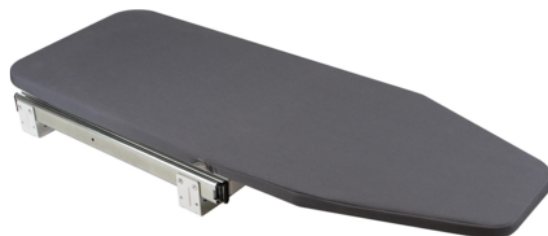

## Emuca deska do prasowania IRON 180

Numer artykułu	Grubość	Długość	Szerokość
<b>67193/0270</b>	<b>0 mm</b>	<b>0 mm</b>	<b>0 mm</b>

### Dane techniczne produktu

Składana deska do prasowania z możliwością obracania o 180° do montażu na półce.

Ma wbudowany system blokujący umożliwiający ustawienie jej w dowolnej pozycji.

Zawiera prowadnice kulkowe pozwalające na płynny i cichy wysuw.

Minimalne wymiary wnętrza mebla wymagane do jej montażu: 380mm x 450mm.

Wymiary przestrzeni do prasowania po jej rozłożeniu: 810mm x 300mm.

Składana deska do prasowania, idealna do montażu na meblu bądź na półce wewnątrz szafy. Dzięki temu, złożona pozostaje ukryta i zajmuje mniej miejsca niż tradycyjalne deski do prasowania.

Jej instalacja jest niezwykle łatwa, bez potrzeby wiercenia, wystarczy przykręcić ją do powierzchni mebla. Po zainstalowaniu, deska wysuwa się płynnie i cicho dzięki prowadnicom kulkowym z systemem wspomagającym otwieranie oraz zamykanie. Dostarczana jest wraz ze zdejmowalnym pokrowcem, co ułatwia jej czyszczenie oraz konserwację.