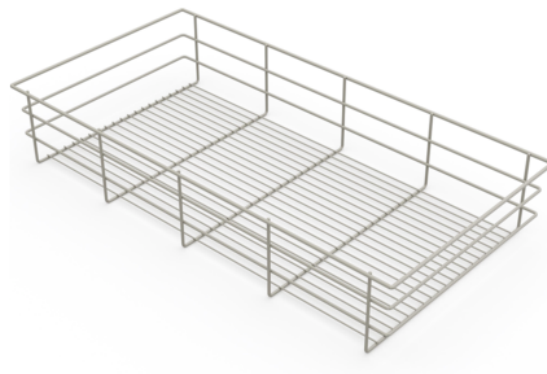

Informacje o produkcie

Szuflada lub kosz druciany jest przeznaczony do przechowywania odzieży jako szuflada w szafach Hack i garderobach. Jest to idealne rozwiązanie do złożenia razem z wyjmowaną ramą Hack i do tworzenia kombinacji z różnymi akcesoriami. Jest dostępna dla modułów 600, 800 i 900 mm.

Jest bardzo łatwy w montażu, ponieważ posiada plastikowe części do bezpiecznego przymocowania szuflady do ramy, w tym samym kolorze. W zestawie znajdują się 1 szuflady i 6 elementów łączących do ramy. Jest on wykonany ze stali z teksturowanym wykończeniem malowanym w kolorze kamiennej szarości lub czarnym, w zależności od wybranego modelu.

Zdjęcie produktu ma charakter poglądowy i prezentuje tylko wycinek całości produktu, nie prezentuje koloru, wzoru i struktury całego produktu. W związku z cechami produktu, nie ma dwóch identycznych produktów (np. w zakresie koloru, struktury i wzoru), różnice występują również w obrębie tego samego produktu.

dodatkowe informacje <http://www.jaf-polska.pl/shop/okucia-meblowe/wyposazenie-salonu--lazienki--sypialni/wyposazenie-garderob--szatni/szuflada-lub-kosz-druciany-do-szafy-hack-i-komody--682-m80--malowany-na-kolor-kamienno-szary--stal--7114849--emuca-p15368124>

Zeskanuj kod QR, aby przejść bezpośrednio na stronę internetową produktu.