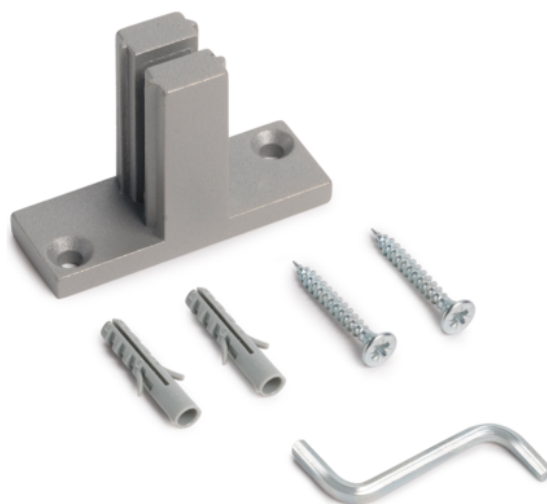

Profile i akcesoria Zero do tworzenia regałów modułowych. Profile są wykonane z aluminium, a akcesoria łączące i wsporniki ze znanu. Prostota i design pozwalają na szybkie dostosowanie systemu Zero do przestrzeni dowolnego typu: domostwo, garderoba, biuro czy sklep. Możesz łączyć różne elementy, aby stworzyć idealną kompozycję: drewniane lub szklane półki, moduły lub małe szafki i drążki na wieszaki.

System Zero charakteryzuje się łatwością montażu, ponieważ nie wymaga zastosowania żadnych narzędzi w celu regulacji. Wyreguluj i wypoziomuj półkę bez konieczności demontowania żadnego z elementów ani bez specjalnych narzędzi. Warto zauważyć jego dużą ładowność, gdyż wytrzymuje obciążenie ponad 100 kg na półkę / moduł. Ponadto, dzięki innowacyjnemu systemowi mocowania Zero, jego siła mocowania rośnie wraz ze wzrostem obciążenia. Mocowanie profilu można wykonać różnymi metodami montażowymi, poprzez mocowanie do ściany, podłogi lub sufitu albo kombinację tychże systemów. Komponenty systemu Zero obejmują wszystkie niezbędne akcesoria montażowe.

Zdjęcie produktu ma charakter poglądowy i prezentuje tylko wycinek całości produktu, nie prezentuje koloru, wzoru i struktury całego produktu. W związku z cechami produktu, nie ma dwóch identycznych produktów (np. w zakresie koloru, struktury i wzoru), różnice występują również w obrębie tego samego produktu.

dodatkowe informacje <http://www.jaf-polska.pl/shop/okucia-meblowe/wyposazenie-salonu-lazienki-sypialni/wyposazenie-garderob-szatni/element-do-montazu-sciennego-profilu-zero-malowany-na-kolor-kamienno-szary-znal-7031749-emuca-p15368076>

Zeskanuj kod QR, aby przejść bezpośrednio na stronę internetową produktu.