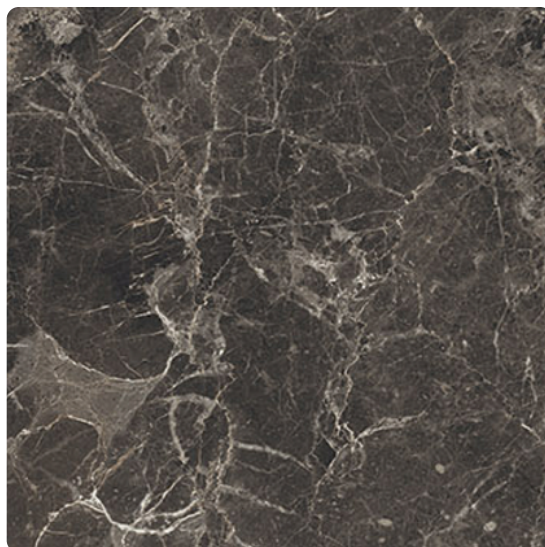

Blat Square Edge Galaxus K553 SU Kronospan

Numer artykułu	Grubość	Długość	Szerokość
52819/0553	38 mm	4 100 mm	635 mm

Blaty robocze produkowane są na bazie płyty wiórowej, pokrytej jednostronnie laminatami HPL lub CPL. Nowoczesne wzornictwo połączone z wysokiej klasy materiałami wykończeniowymi oraz bogata kolorystyka obejmująca kilkadziesiąt dekorów w różnych strukturach powierzchni, powodują, że nawet najbardziej wyszukana aranżacja wnętrza może znaleźć swoje spełnienie.

Blaty z prostą krawędzią nie są wykańczane zaobleniem - przednia krawędź jest ścięta „na ostro” i oklejona obrzeżem ABS.

Zdjęcie produktu ma charakter poglądowy i prezentuje tylko wycinek całości produktu, nie prezentuje koloru, wzoru i struktury całego produktu. W związku z cechami produktu, nie ma dwóch identycznych produktów (np. w zakresie koloru, struktury i wzoru), różnice występują również w obrębie tego samego produktu.

DEKOR

Galaxus K553 SU

Tekstura powierzchni Supermat

CECHY PRODUKTU

Łatwa pielęgnacja

Higieniczna

Odporność na ciepło

EN 312