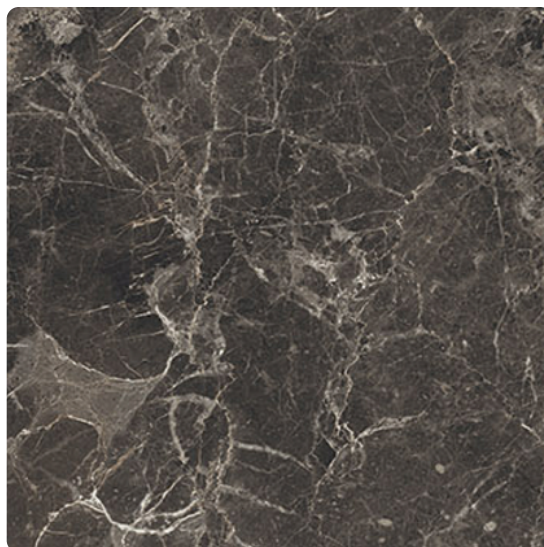

Panel ścienny Galaxus K553 SU / Albus Szary K540 PN Kronospan

Numer artykułu	Grubość	Długość	Szerokość
52874/0553	10 mm	4 100 mm	640 mm

Płyty Splashback na bazie płyty MDF stanowią wykończenie blatów kuchennych, biurowych lub roboczych. Łącząc blat z górną szafką w kuchni, chronią one ściany za powierzchnią roboczą i dodają dodatkowy dekoracyjny akcent. Splashback są przeznaczone do użytku pionowego. Dekoracyjna płyta HPL sprasowana na płytę wiórową, tworzy produkt, który idealnie pasuje do konstrukcji blatu.

DEKOR

Galaxus K553 SU

Tekstura powierzchni Supermat

Albus Szary K540 PN

Tekstura powierzchni Pluton

CECHY PRODUKTU

P2

Klasa emisji E1