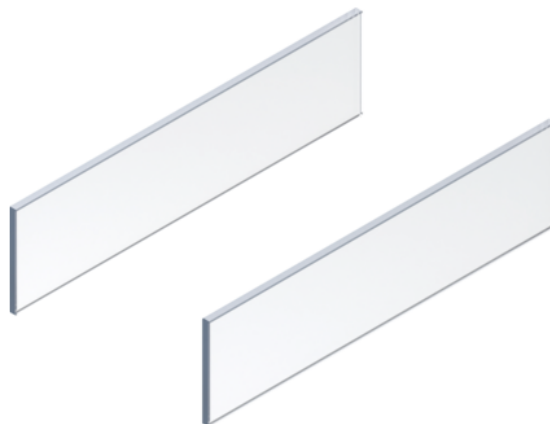

Blum MERIVOBX element dekoracyjny - bok, wys. E (95 mm), dł. 450 mm, szkło przezroczyste, ZE4M360G

Numer artykułu	Grubość	Długość	Szerokość
78831/1854	0 mm	450 mm	0 mm

Typ: Element dekoracyjny - bok
System szuflad: MERIVOBX
Długość prowadnicy: 450 mm
Wysokość systemu: E
wysokość: 95 mm
Materiał: Szkło
Kolor / Powierzchnia: przezroczyste
Grubość: 8 mm

Zdjęcie produktu ma charakter poglądowy i prezentuje tylko wycinek całości produktu, nie prezentuje koloru, wzoru i struktury całego produktu. W związku z cechami produktu, nie ma dwóch identycznych produktów (np. w zakresie koloru, struktury i wzoru), różnice występują również w obrębie tego samego produktu.

CECHY PRODUKTU

SPECYFIKACJA

Długość	450 mm
Waga	2,626 kg
Akcesoria meblowe	
Grupa produktowa	Systemy skrzynkowe
Materiał	Szkło
Powierzchnia	Przezroczysta
Symbol producenta	ZE4M360G
Nominalna długość	450 mm
Szuflady, Systemy prowadnic	
Wysokość systemu	E

dodatkowe informacje <http://www.jaf-polska.pl/shop/okucia-meblowe/szuflady--systemy-prowadnic/system-szuflad/blum-merivobox-element-dekoracyjny---bok--wys-e-95-mm--dl-450-mm--szklo-przezroczyste--ze4m360g-p15072773>