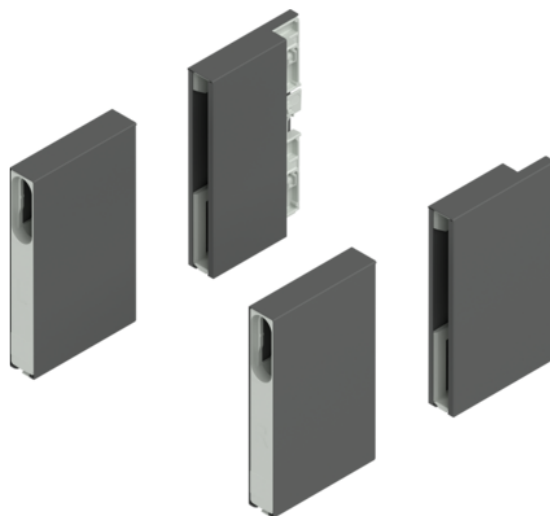

## BLUM MERIVOBX BOXCOVER, wysokość E, przedni/tylny, antracyt mat, lewa/prawa, ZL4M00808

Numer artykułu	Grubość	Długość	Szerokość
<b>78831/1852</b>	<b>0 mm</b>	<b>0 mm</b>	<b>0 mm</b>

### BOXCOVER

Materiał: tworzywo sztuczne/stal

Kolor / Powierzchnia: antracyt mat

Artykuł: prawy+lewy.

Zdjęcie produktu ma charakter poglądowy i prezentuje tylko wycinek całości produktu, nie prezentuje koloru, wzoru i struktury całego produktu. W związku z cechami produktu, nie ma dwóch identycznych produktów (np. w zakresie koloru, struktury i wzoru), różnice występują również w obrębie tego samego produktu.