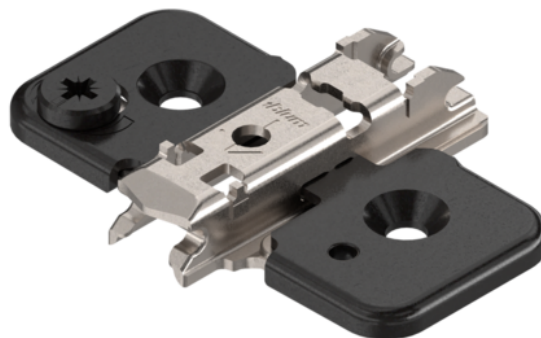

## Blum prowadnik krzyżakowy CLIP ONYX, reg.wys.: mimośród, dystans 0 mm, wkręty, 173H7100

Numer artykułu	Grubość	Długość	Szerokość
<b>78831/1573</b>	<b>0 mm</b>	<b>0 mm</b>	<b>0 mm</b>

Prowadnik krzyżakowy z mimośrodem do montowania zawiasów Clip Top.

Wysokość (mm): 8,5

Rodzaj montażu: wkręty do płyt wiórowych  $\varnothing$  3,5 mm i  $\varnothing$  4 mm

Odległość (mm): 0

Regulacja wysokości (mm): +/- 2

Zdjęcie produktu ma charakter poglądowy i prezentuje tylko wycinek całości produktu, nie prezentuje koloru, wzoru i struktury całego produktu. W związku z cechami produktu, nie ma dwóch identycznych produktów (np. w zakresie koloru, struktury i wzoru), różnice występują również w obrębie tego samego produktu.

#### Akcesoria meblowe

Materiał	<b>Stalowy</b>
Kolor	<b>Czarny onyks</b>
Montaż	<b>Na wkręty</b>
Symbol producenta	<b>173H7100</b>
Opcja ustawień	<b>Mimośrodem</b>
Wykonanie	<b>Krzyżakowe</b>

#### Zawiasy

Dystans (mm)	<b>0 mm</b>
Zawias puszkowy	<b>Płyty montażowe</b>

dodatkowe informacje <http://www.jaf-polska.pl/shop/okucia-meblove/zawiasy/blum-prowadnik-krzyzakowy-clip-onyx--regwys--mimosrod--dystans-0-mm--wkrety--173h7100--p15013841>