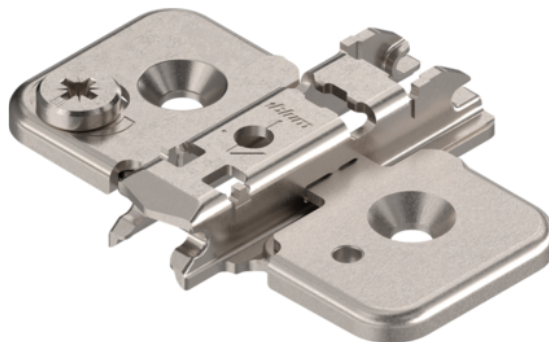

Blum prowadnik krzyżakowy CLIP, reg.wys.: mimośród, dystans 0 mm, wkręty, 173H7100

Numer artykułu	Grubość	Długość	Szerokość
78831/0573	0 mm	0 mm	0 mm

Prowadnik krzyżakowy z mimośrodem do montowania zawiasów Clip Top.

Wysokość (mm): 8,5

Rodzaj montażu: wkręty do płyt wiórowych \varnothing 3,5 mm i \varnothing 4 mm

Odległość (mm): 0

Regulacja wysokości (mm): +/- 2

Zdjęcie produktu ma charakter poglądowy i prezentuje tylko wycinek całości produktu, nie prezentuje koloru, wzoru i struktury całego produktu. W związku z cechami produktu, nie ma dwóch identycznych produktów (np. w zakresie koloru, struktury i wzoru), różnice występują również w obrębie tego samego produktu.

CECHY PRODUKTU

SPECYFIKACJA

Waga **0,026 kg**

Akcesoria meblowe

Materiał	Stalowy
Powierzchnia	Nikiel
Montaż	Na wkręty
Symbol producenta	173H7100
Opcja ustawień	Mimośrodem
Wykonanie	Krzyżakowe

Zawiasy

Dystans (mm)	0 mm
Zawias puszkowy	Płyty montażowe
Prowadnik	Clip

dotatkowe informacje <http://www.jaf-polska.pl/shop/okucia-meblowe/zawiasy/blum-prowadnik-krzyzakowy-clip--regwys--mimosrod--dystans-0-mm--wkręty--173h7100-p15013820>

Zeskanuj kod QR, aby przejść bezpośrednio na stronę internetową produktu.