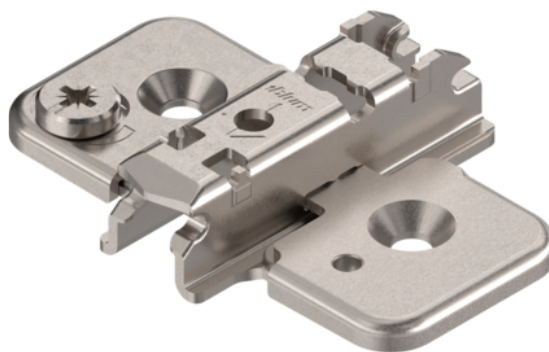

## Blum prowadnik krzyżakowy CLIP, reg.wys. 3 mm: mimośród, wkręty, 173H7100

Numer artykułu	Grubość	Długość	Szerokość
<b>78831/0032</b>	<b>0 mm</b>	<b>0 mm</b>	<b>0 mm</b>

Prowadnik 173H7130

System prowadników: CLIP

Forma prowadnika: krzyżakowy

Dystans: 3 mm

Materiał części górnej: Stal

Powierzchnia: Niklowan.

Powierzchnia części dolnej: niklowany

Mocowanie: na wkręty do płyty wiórowej

Odległość od przedniej krawędzi do 1 poz. mocowania: 37 mm

Regulacja wysokości prowadników: mimośrodem

Zdjęcie produktu ma charakter poglądowy i prezentuje tylko wycinek całości produktu, nie prezentuje koloru, wzoru i struktury całego produktu. W związku z cechami produktu, nie ma dwóch identycznych produktów (np. w zakresie koloru, struktury i wzoru), różnice występują również w obrębie tego samego produktu.

### SPECYFIKACJA

<b>Akcesoria meblowe</b>	
Materiał	<b>Stalowy</b>
Powierzchnia	<b>Nikiel</b>
Montaż	<b>Na wkręty</b>
Symbol producenta	<b>173H7130</b>
Opcja ustawień	<b>Mimośrodem</b>
Wykonanie	<b>Krzyżakowe</b>
<b>Zawiasy</b>	
Dystans (mm)	<b>3 mm</b>
Zawias puszkowy	<b>Płyty montażowe</b>