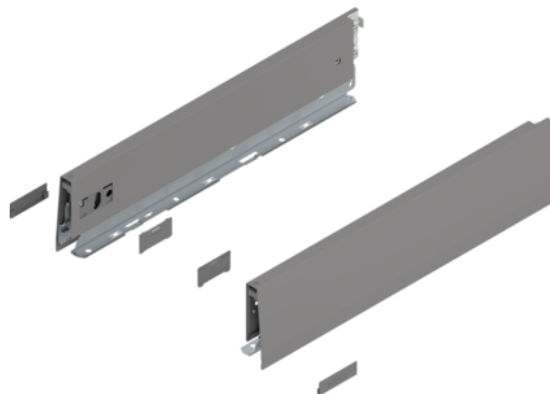

## Blum bok MERIVOBX, wys, M (91 mm), dł. 400 mm, szary indium mat, lewy/prawy, 470M4002S

Numer artykułu	Grubość	Długość	Szerokość
<b>78831/1727</b>	<b>0 mm</b>	<b>400 mm</b>	<b>0 mm</b>

Komplet boków do szuflady MERIVOBX w kolorze szary indium mat  
Wysokość boku: M (91 mm)

Materiał: stal

Wzornictwo: gładki

Dł.: 400 mm

Montaż boków szuflady z frontem: Mocowanie frontu

Montaż boków szuflady ze ścianką tylną: przez zatrzaśnięcie (stalowa ścianka tylna lub uchwyt drewnianej ścianki tylnej)

Długość boku szuflady (wymiar wewnętrzny szuflady): 390 mm

Regulacja wysokości: tak

Montaż boków szuflady do dna: przez zaciskanie lub przez przykręcanie

Grubość dna: 16 mm.

Zdjęcie produktu ma charakter poglądowy i prezentuje tylko wycinek całości produktu, nie prezentuje koloru, wzoru i struktury całego produktu. W związku z cechami produktu, nie ma dwóch identycznych produktów (np. w zakresie koloru, struktury i wzoru), różnice występują również w obrębie tego samego produktu.

### SPECYFIKACJA

Długość	<b>400 mm</b>
Waga	<b>1,275 kg</b>
<b>Akcesoria meblowe</b>	
Grupa produktowa	<b>Systemy skrzynkowe</b>
Powierzchnia	<b>Mat</b>
Kolor	<b>Szary ind</b>
Symbol producenta	<b>470M4002S</b>
Nominalna długość	<b>400 mm</b>