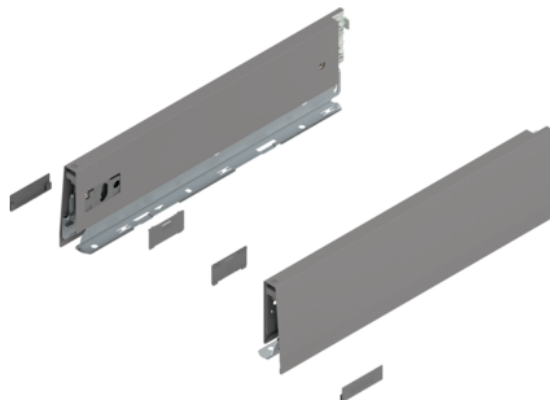

Blum bok MERIVOBX, wys. M (91 mm), dł. 350 mm, szary indium mat, lewy/prawy, 470M3502S

Numer artykułu	Grubość	Długość	Szerokość
78831/1724	0 mm	350 mm	0 mm

Komplet boków do szuflady MERIVOBX w kolorze szary indium mat
Wysokość boku: M (91 mm)

Materiał: stal

Wzornictwo: gładki

Dł.: 350 mm

Montaż boków szuflady z frontem: Mocowanie frontu

Montaż boków szuflady ze ścianką tylną: przez zatrzaśnięcie (stalowa ścianka tylna lub uchwyt drewnianej ścianki tylnej)

Długość boku szuflady (wymiar wewnętrzny szuflady): 340 mm

Regulacja wysokości: tak

Montaż boków szuflady do dna: przez zaciskanie lub przez przykręcanie

Grubość dna: 16 mm.

Zdjęcie produktu ma charakter poglądowy i prezentuje tylko wycinek całości produktu, nie prezentuje koloru, wzoru i struktury całego produktu. W związku z cechami produktu, nie ma dwóch identycznych produktów (np. w zakresie koloru, struktury i wzoru), różnice występują również w obrębie tego samego produktu.

CECHY PRODUKTU

SPECYFIKACJA

Długość	350 mm
Waga	1,137 kg
Akcesoria meblowe	
Grupa produktowa	Systemy skrzynkowe
Powierzchnia	Mat
Kolor	Szary ind
Symbol producenta	470M3502S
Nominalna długość	350 mm

dotatkowe informacje <http://www.jaf-polska.pl/shop/okucia-meblowe/szuflady--systemy-prowadnic/system-szuflad/blum-bok-merivobx--wys--m-91-mm--dl-350-mm--szary-indium-mat--lewyprawy--470m3502s~p14981161>