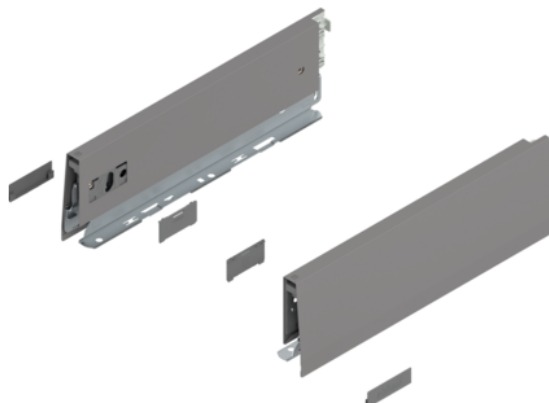

Blum bok MERIVOBX, wys, M (91 mm), dł.300 mm, szary indium mat ,lewy/prawy, 470M3002S

Numer artykułu	Grubość	Długość	Szerokość
78831/1721	0 mm	300 mm	0 mm

Komplet boków do szuflady MERIVOBX w kolorze szary indium mat
Wysokość boku: M (91 mm)

Materiał: stal

Wzornictwo: gładki

Dł.: 300 mm

Montaż boków szuflady z frontem: Mocowanie frontu

Montaż boków szuflady ze ścianką tylną: przez zatrzaśnięcie (stalowa ścianka tylna lub uchwyt drewnianej ścianki tylnej)

Długość boku szuflady (wymiar wewnętrzny szuflady): 290 mm

Regulacja wysokości: tak

Montaż boków szuflady do dna: przez zaciskanie lub przez przykręcanie

Grubość dna: 16 mm.

Zdjęcie produktu ma charakter poglądowy i prezentuje tylko wycinek całości produktu, nie prezentuje koloru, wzoru i struktury całego produktu. W związku z cechami produktu, nie ma dwóch identycznych produktów (np. w zakresie koloru, struktury i wzoru), różnice występują również w obrębie tego samego produktu.

CECHY PRODUKTU

SPECYFIKACJA

Długość	300 mm
Waga	1,03 kg
Akcesoria meblowe	
Grupa produktowa	Systemy skrzynkowe
Powierzchnia	Mat
Kolor	Szary ind
Symbol producenta	470M3002S
Nominalna długość	300 mm

dotatkowe informacje <http://www.jaf-polska.pl/shop/okucia-meblowe/szuflady--systemy-prowadnic/system-szuflad/blum-bok-merivobx--wys--m-91-mm--dl300-mm--szary-indium-mat--lewyprawy--470m3002s~p14981155>