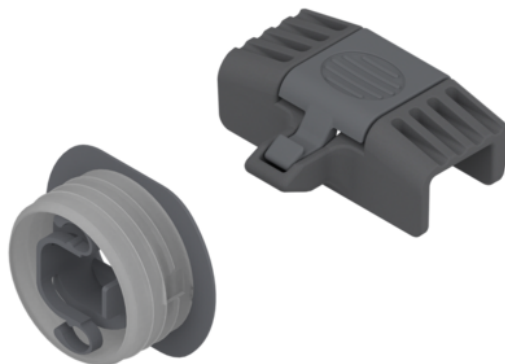

## Blum LEGRABOX zabierak Antracyt

Numer artykułu	Grubość	Długość	Szerokość
<b>78831/1588</b>	<b>0 mm</b>	<b>0 mm</b>	<b>0 mm</b>

Zabierak do szuflady wewnętrznej ZI7.0M07  
System szuflad: LEGRABOX / MERIVOBX  
tworzywo  
antracyt mat.

Zdjęcie produktu ma charakter poglądowy i prezentuje tylko wycinek całości produktu, nie prezentuje koloru, wzoru i struktury całego produktu. W związku z cechami produktu, nie ma dwóch identycznych produktów (np. w zakresie koloru, struktury i wzoru), różnice występują również w obrębie tego samego produktu.

### SPECYFIKACJA

Waga **0,01 kg**

<b>Akcesoria meblowe</b>	
Grupa produktowa	<b>Systemy skrzynkowe</b>
Materiał	<b>Tworzywo sztuczne</b>
Powierzchnia	<b>Mat</b>
Kolor	<b>Oringrau/Staubgrau</b>
Symbol producenta	<b>ZI7.0M07</b>