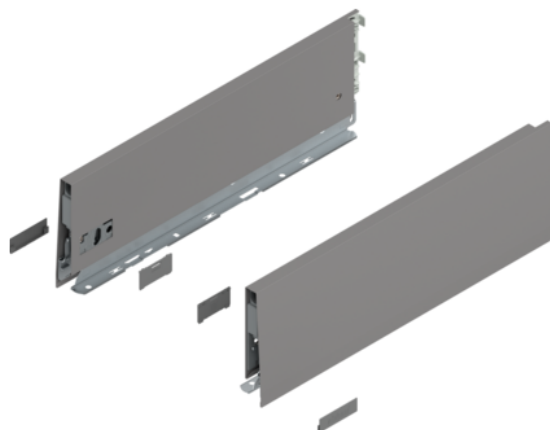

## Blum bok MERIVOBX, wys, K (129 mm), dł. 400 mm, szary indium mat ,lewy/prawy, 470K4002S

Numer artykułu	Grubość	Długość	Szerokość
<b>78831/1748</b>	<b>0 mm</b>	<b>400 mm</b>	<b>0 mm</b>

Komplet boków do szuflady MERIVOBX w kolorze szary indium mat  
Wysokość boku: K (129 mm)

Materiał: stal

Wzornictwo: gładki

Dł.: 400 mm

Montaż boków szuflady z frontem: Mocowanie frontu

Montaż boków szuflady ze ścianką tylną: przez zatrzaśnięcie (stalowa ścianka tylna lub uchwyt drewnianej ścianki tylnej)

Długość boku szuflady (wymiar wewnętrzny szuflady): 390 mm

Regulacja wysokości: tak

Montaż boków szuflady do dna: przez zaciskanie lub przez przykręcanie

Grubość dna: 16 mm.

Zdjęcie produktu ma charakter poglądowy i prezentuje tylko wycinek całości produktu, nie prezentuje koloru, wzoru i struktury całego produktu. W związku z cechami produktu, nie ma dwóch identycznych produktów (np. w zakresie koloru, struktury i wzoru), różnice występują również w obrębie tego samego produktu.

### SPECYFIKACJA

Długość	<b>400 mm</b>
Waga	<b>1,627 kg</b>
<b>Akcesoria meblowe</b>	
Grupa produktowa	<b>Systemy skrzynkowe</b>
Powierzchnia	<b>Mat</b>
Kolor	<b>Szary ind</b>
Symbol producenta	<b>470K4002S</b>
Nominalna długość	<b>400 mm</b>