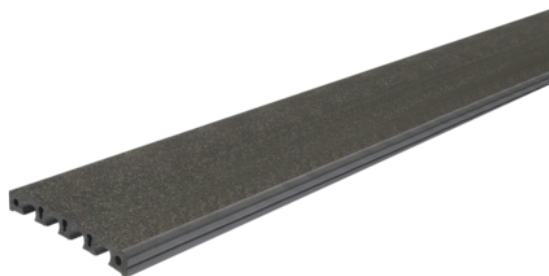

## Listwa płaska Gardin Line Antracyt

|                   |              |                 |              |
|-------------------|--------------|-----------------|--------------|
| Numer artykułu    | Grubość      | Długość         | Szerokość    |
| <b>55585/0052</b> | <b>12 mm</b> | <b>4 000 mm</b> | <b>80 mm</b> |

Listwa płaska dedykowana do tarasów Gardin Line. Listwa wykonana z WPC, idealna do wykończenia obrzeży tarasów lub balkonów. W połączeniu z klipsem ślizgowym zapobiega „wężykowaniu” listwy wraz z jej rozkurczaniem pod wpływem temperatury. Do wyboru cztery kolory, idealnie dopasowane do kolorystyki desek Gardin Line.

Za jej pomocą można ładnie wykończyć krawędzie tarasu.

Listwy wykończeniowe do tarasów Gardin Line do montażu w systemie pozwalającym na zamontowanie listew wykończeniowych bez widocznych wkrętów:

1. Do czoła deski montujemy (za pomocą kleju) łącznik do klipsa ślizgowego.
2. Do łącznika przykręcamy klips ślizgowy za pomocą co najmniej dwóch wkrętów samowiercących.
3. Listwę mocujemy do klipsów ślizgowych przez wciśnięcie - do wyczuwalnego kliknięcia.

### SPECYFIKACJA

|                       |                    |
|-----------------------|--------------------|
| Grubość               | <b>12 mm</b>       |
| Szerokość             | <b>80 mm</b>       |
| Długość               | <b>4 000 mm</b>    |
| Waga                  | <b>2,381 kg</b>    |
| <b>Deska tarasowa</b> |                    |
| Gatunek/Materiał      | <b>Gardin Line</b> |
| Odcień                | <b>Antracyt</b>    |