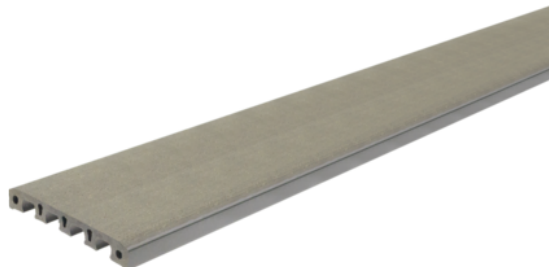

Listwa płaska Gardin Line Szary

Numer artykułu	Grubość	Długość	Szerokość
55585/0053	12 mm	4 000 mm	80 mm

Listwa płaska dedykowana do tarasów Gardin Line. Listwa wykonana z WPC, idealna do wykończenia obrzeży tarasów lub balkonów. W połączeniu z klipsem ślizgowym zapobiega „wężykowaniu” listwy wraz z jej rozkurczaniem pod wpływem temperatury. Do wyboru cztery kolory, idealnie dopasowane do kolorystyki desek Gardin Line.

Za jej pomocą można ładnie wykończyć krawędzie tarasu.

Listwy wykończeniowe do tarasów Gardin Line do montażu w systemie pozwalającym na zamontowanie listew wykończeniowych bez widocznych wkrętów:

1. Do czoła deski montujemy (za pomocą kleju) łącznik do klipsa ślizgowego.
2. Do łącznika przykręcamy klips ślizgowy za pomocą co najmniej dwóch wkrętów samowiercących.
3. Listwę mocujemy do klipsów ślizgowych przez wciśnięcie - do wyczuwalnego kliknięcia.

Zdjęcia produktu mają charakter poglądowy i prezentują tylko wycinek całego produktu, nie prezentują wzoru i struktury całego produktu. W związku z naturalnymi cechami drewna, zawartego w składzie produktu, nie ma dwóch identycznych produktów (np. w zakresie koloru, struktury i wzoru), różnice występują również w obrębie tego samego produktu.

CECHY PRODUKTU

SPECYFIKACJA

Grubość	12 mm
Szerokość	80 mm
Długość	4 000 mm
Waga	2,381 kg
Deska tarasowa	
Gatunek/Materiał	Gardin Line
Odcień	Szary

dodatkowe informacje <http://www.jaf-polska.pl/shop/taras/akcesoria-tarasowe/do-kompozytu/listwa-plaska-gardin-line-szary~p14687913>