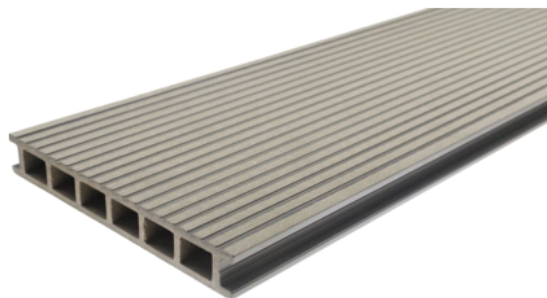

## Deska kompozytowa Gardin Line Szary

Numer artykułu	Grubość	Szerokość	Długość
<b>55585/0013</b>	<b>25 mm</b>	<b>180 mm</b>	<b>4 000 mm</b>

Gardin Line to koekstrudowane deski kompozytowe drugiej generacji, wykonane na bazie żywicy PVC. Szerokość aż 18 cm zapewnia elegancki wygląd, ale i szybszy oraz odczuwalnie tańszy montaż. Ryflowana oraz szcztokowana powierzchnia zapewnia lepsze odprowadzanie wody i walory antypoślizgowe. Zewnętrzna powłoka posiada wzmocnione walory anty UV (trwalszy kolor) oraz jest bardziej wytrzymała na mrozy. Brak potrzeby sezonowej konserwacji. Dostępne w 4 wariantach kolorystycznych.

Zdjęcie produktu ma charakter poglądowy i prezentuje tylko wycinek całego produktu, nie prezentuje wzoru i struktury całego produktu. W związku z naturalnymi cechami drewna, zawartego w składzie produktu, nie ma dwóch identycznych produktów (np. w zakresie koloru, struktury i wzoru), różnice występują również w obrębie tego samego produktu.

### SPECYFIKACJA

Grubość	<b>25 mm</b>
Szerokość	<b>180 mm</b>
Długość	<b>4 000 mm</b>
Waga	<b>11,2 kg</b>
<b>Deska tarasowa</b>	
Gatunek/Materiał	<b>WPC</b>
Konstrukcja deski	<b>Pusta komora</b>
Odcień	<b>Szary</b>