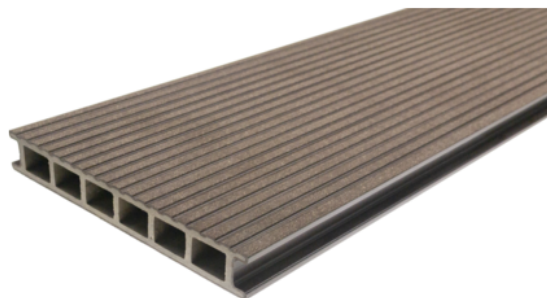

## Deska kompozytowa Gardin Line Ciemny Brąz

Numer artykułu	Grubość	Szerokość	Długość
<b>55585/0011</b>	<b>25 mm</b>	<b>180 mm</b>	<b>4 000 mm</b>

Gardin Line to koekstrudowane deski kompozytowe drugiej generacji, wykonane na bazie żywicy PVC. Szerokość aż 18 cm zapewnia elegancki wygląd, ale i szybszy oraz odczuwalnie tańszy montaż. Ryflowana oraz szczotkowana powierzchnia zapewnia lepsze odprowadzanie wody i walory antypoślizgowe. Zewnętrzna powłoka posiada wzmocnione walory anty UV (trwalszy kolor) oraz jest bardziej wytrzymała na mrozy.

Brak potrzeby sezonowej konserwacji.

Dostępne w 4 wariantach kolorystycznych.

Zdjęcie produktu ma charakter poglądowy i prezentuje tylko wycinek całego produktu, nie prezentuje wzoru i struktury całego produktu. W związku z naturalnymi cechami drewna, zawartego w składzie produktu, nie ma dwóch identycznych produktów (np. w zakresie koloru, struktury i wzoru), różnice występują również w obrębie tego samego produktu.

### SPECYFIKACJA

Grubość	<b>25 mm</b>
Szerokość	<b>180 mm</b>
Długość	<b>4 000 mm</b>
Waga	<b>11,2 kg</b>
<b>Deska tarasowa</b>	
Gatunek/Materiał	<b>WPC</b>
Konstrukcja deski	<b>Pusta komora</b>
Odcień	<b>Ciemnobrązowy</b>