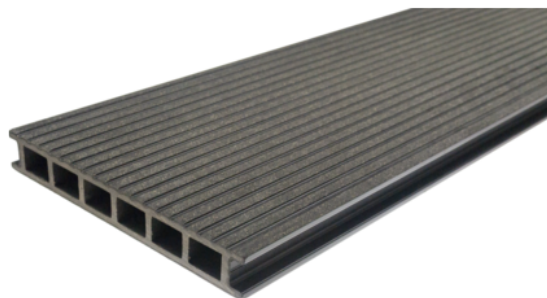

## Deska kompozytowa Gardin Line Antracyt

Numer artykułu	Grubość	Szerokość	Długość
<b>55585/0012</b>	<b>25 mm</b>	<b>180 mm</b>	<b>4 000 mm</b>

Gardin Line to koekstrudowane deski kompozytowe drugiej generacji, wykonane na bazie żywicy PVC. Szerokość aż 18 cm zapewnia elegancki wygląd, ale i szybszy oraz odczuwalnie tańszy montaż. Ryflowana oraz szczotkowana powierzchnia zapewnia lepsze odprowadzanie wody i walory antypoślizgowe. Zewnętrzna powłoka posiada wzmocnione walory anty UV (trwalszy kolor) oraz jest bardziej wytrzymała na mrozy. Brak potrzeby sezonowej konserwacji. Dostępne w 4 wariantach kolorystycznych.

Zdjęcie produktu ma charakter poglądowy i prezentuje tylko wycinek całego produktu, nie prezentuje wzoru i struktury całego produktu. W związku z naturalnymi cechami drewna, zawartego w składzie produktu, nie ma dwóch identycznych produktów (np. w zakresie koloru, struktury i wzoru), różnice występują również w obrębie tego samego produktu.

### SPECYFIKACJA

Grubość	<b>25 mm</b>
Szerokość	<b>180 mm</b>
Długość	<b>4 000 mm</b>
Waga	<b>11,2 kg</b>
<b>Deska tarasowa</b>	
Gatunek/Materiał	<b>WPC</b>
Konstrukcja deski	<b>Pusta komora</b>
Odcień	<b>Antracyt</b>