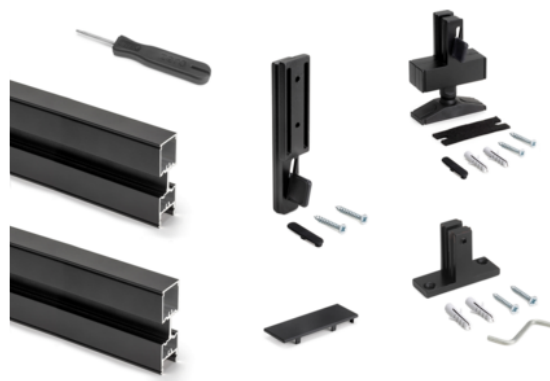

Zestaw składa się z 3 profili o długości 2115 mm, 3 profili o długości 210 mm, 3 mocowań ściennych, 3 łączników profili, 3 niwelatorów, 3 osłon profili oraz śrub montażowych.

Jego design dostosowuje się do wszystkich rodzajów środowisk i pomieszczeń: domu, garderoby, biura i sklepów. Połącz akcesoria z profilami, aby stworzyć swoją idealną kompozycję: drewniane lub szklane półki, moduły lub małe szafki i szyny do zawieszania.

Łatwy montaż poprzez przymocowanie profilu do ściany i podłogi. Wiele kombinacji dzięki wspornikom do półek drewnianych, szklanych, modułowych lub barowych.

Wykonane z aluminium i zamaku w teksturowanym czarnym wykończeniu lakierowanym (RAL 9005).

Informacje o produkcie

Zestaw profili Zero do tworzenia kompozycji z 1 lub 2 otworami, zawiera wszystkie niezbędne akcesoria montażowe wraz z mocowaniem do podłogi oraz do ściany.

Profile i akcesoria Zero do tworzenia regałów modułowych. Profile są wykonane z aluminium, a akcesoria łączące i wsporniki ze znu, a wszystkomalowane na czarno z fakturą (RAL 9005). Prostota i design pozwalają na szybkie dostosowanie systemu Zero do przestrzeni dowolnego typu: domostwo, garderoba, biuro czy sklep. Możesz łączyć różne elementy, aby stworzyć idealną kompozycję: drewniane lub szklane półki, moduły lub małe szafki i drążki na wieszaki.

System Zero charakteryzuje się łatwością montażu, ponieważ nie wymaga zastosowania żadnych narzędzi w celu regulacji. Wyreguluj i wypoziomuj półki bez konieczności demontowania żadnego z elementów ani bez specjalnych narzędzi. Warto zauważyć jego dużą ładowność, gdyż wytrzymuje obciążenie ponad 100 kg na półkę / moduł. Ponadto, dzięki innowacyjnemu systemowi mocowania Zero, jego siła mocowania rośnie wraz ze wzrostem obciążenia. Mocowanie profilu można wykonać