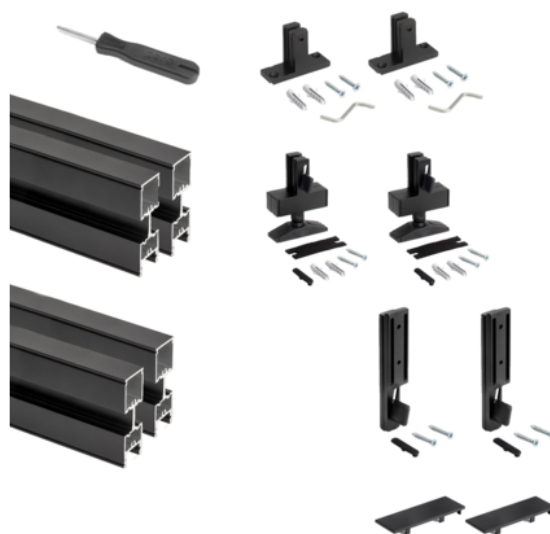

Zestaw składa się z 2 profili o długości 2115 mm, 2 profili o długości 210 mm, 2 mocowań ściennych, 2 łączników profili, 2 niwelatorów, 2 osłon profili oraz śrub montażowych.

Jego design dostosowuje się do wszystkich rodzajów środowisk i pomieszczeń: domu, garderoby, biura i sklepów. Połącz akcesoria z profilami, aby stworzyć swoją idealną kompozycję: drewniane lub szklane półki, moduły lub małe szafki i szyny do zawieszania.

Łatwy montaż poprzez przymocowanie profilu do ściany i podłogi. Wiele kombinacji dzięki wspornikom do półek drewnianych, szklanych, modułowych lub barowych.

Wykonane z aluminium i zamaku w teksturowanym czarnym wykończeniu lakierowanym (RAL 9005).

Informacje o produkcie

Zestaw profili Zero do tworzenia kompozycji z 1 lub 2 otworami, zawiera wszystkie niezbędne akcesoria montażowe wraz z mocowaniem do podłogi oraz do ściany.

Profile i akcesoria Zero do tworzenia regałów modułowych. Profile są wykonane z aluminium, a akcesoria łączące i wsporniki ze znu, a wszystkomalowane na czarno z fakturą (RAL 9005). Prostota i design pozwalają na szybkie dostosowanie systemu Zero do przestrzeni dowolnego typu: domostwo, garderoba, biuro czy sklep. Możesz łączyć różne elementy, aby stworzyć idealną kompozycję: drewniane lub szklane półki, moduły lub małe szafki i drążki na wieszaki.

System Zero charakteryzuje się łatwością montażu, ponieważ nie wymaga zastosowania żadnych narzędzi w celu regulacji. Wyreguluj i wypoziomuj półki bez konieczności demontowania żadnego z elementów ani bez specjalnych narzędzi. Warto zauważyć jego dużą ładowność, gdyż wytrzymałe obciążenie ponad 100 kg na półkę / moduł. Ponadto, dzięki innowacyjnemu systemowi mocowania Zero, jego siła mocowania rośnie wraz ze wzrostem obciążenia. Mocowanie profilu można wykonać