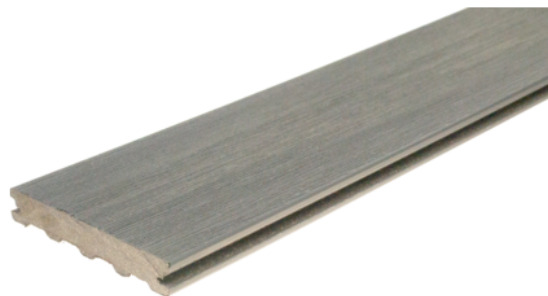

Deska kompozytowa Silvadec Atmosphere Szary Cayenne

Numer artykułu	Grubość	Szerokość	Długość
55606/0503	23 mm	138 mm	4.000 mm

Piękny i funkcjonalny taras na lata

Eleganckie i wytrzymałe koekstrudowane deski tarasowe o pełnym przekroju. Koekstrudowana budowa oznacza, że rdzeń desek został otoczony mieszanką polimerów o najwyższych parametrach użytkowych. W efekcie otrzymujemy wysoką odporność na promieniowanie UV, blaknięcie, plamy oraz zabrudzenia.

Unikalną cechą tej kolekcji jest gustowne cieniowanie bardzo korzystnie wyglądające na większej powierzchni. Kolekcja Silvadec Atmosphere, podobnie jak Elegance, może być stosowana przy basenach dzięki wzorowym walorom antypoślizgowym R12-R13 oraz niskiemu nagrzewaniu. Firma Silvadec szczyli się uzyskaniem poziomu śladu węglowego, mającego podstawowy wpływ na ocieplenie klimatu na poziomie 12,9 kg, w porównaniu ze średnim poziomem 63,5 kg zbadanym dla innych desek kompozytowych WPC produkowanych na świecie oraz 22,4 kg dla desek WPC produkowanych w Niemczech oraz 48,5 kg dla okładzin tarasowych i podłogowych ceramicznych.

Dostępne wykończenia: szrotkowane

Wymiary pojedynczej deski tarasowej: 23x138/180x4000 mm

Szerokość 180 mm dostępna na zamówienie.

Zdjęcia produktu mają charakter poglądowy i prezentują tylko wycinek całego produktu, nie prezentują wzoru i struktury całego produktu. W związku z naturalnymi cechami drewna, zawartego w składzie produktu, nie ma dwóch identycznych produktów (np. w zakresie koloru, struktury i wzoru), różnice występują również w obrębie tego samego produktu.

Zeskanuj kod QR, aby przejść bezpośrednio na stronę internetową produktu.

SPECYFIKACJA

Grubość	23 mm
Szerokość	138 mm
Długość	4 000 mm
Waga	12,8 kg
Deska tarasowa	
Wzór	Silvadec Atmosphere
Gatunek/Materiał	WPC
Powierzchnia	Struktura
Konstrukcja deski	Deska lita
Dystans (zalecany)	400 mm