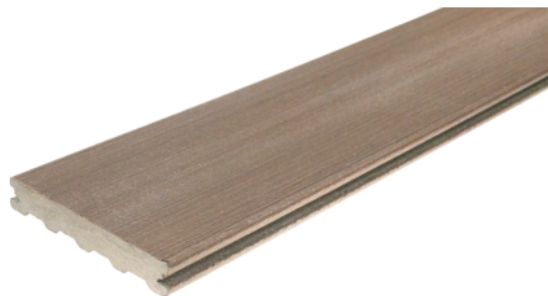

Deska kompozytowa Silvadec Atmosphere Brąz Rio

Numer artykułu	Grubość	Szerokość	Długość
55606/0501	23 mm	138 mm	4 000 mm

Piękny i funkcjonalny taras na lata

Eleganckie i wytrzymałe koekstrudowane deski tarasowe o pełnym przekroju. Koekstrudowana budowa oznacza, że rdzeń desek został otoczony mieszanką polimerów o najwyższych parametrach użytkowych. W efekcie otrzymujemy wysoką odporność na promieniowanie UV, blaknięcie, plamy oraz zabrudzenia.

Unikalną cechą tej kolekcji jest gustowne cieniowanie bardzo korzystnie wyglądające na większej powierzchni. Kolekcja Silvadec Atmosphere, podobnie jak Elegance, może być stosowana przy basenach dzięki wzorowym walorom antypoślizgowym R12-R13 oraz niskiemu nagrzewaniu. Firma Silvadec szczyli się uzyskaniem poziomu śladu węglowego, mającego podstawowy wpływ na ocieplenie klimatu na poziomie 12,9 kg, w porównaniu ze średnim poziomem 63,5 kg zbadanym dla innych desek kompozytowych WPC produkowanych na świecie oraz 22,4 kg dla desek WPC produkowanych w Niemczech oraz 48,5 kg dla okładzin tarasowych i podłogowych ceramicznych.

Dostępne wykończenia: szcztokowane

Wymiary pojedynczej deski tarasowej: 23x138/180x4000 mm

Szerokość 180 mm dostępna na zamówienie.

Zdjęcia produktu mają charakter poglądowy i prezentują tylko wycinek całego produktu, nie prezentują wzoru i struktury całego produktu. W związku z naturalnymi cechami drewna, zawartego w składzie produktu, nie ma dwóch identycznych produktów (np. w zakresie koloru, struktury i wzoru), różnice występują również w obrębie tego samego produktu.

Zeskanuj kod QR, aby przejść bezpośrednio na stronę internetową produktu.

SPECYFIKACJA

Grubość	23 mm
Szerokość	138 mm
Długość	4 000 mm
Waga	12,8 kg
Deska tarasowa	
Wzór	Silvadec Atmosphere
Gatunek/Materiał	WPC
Powierzchnia	Struktura
Konstrukcja deski	Deska lita
Dystans (zalecany)	400 mm