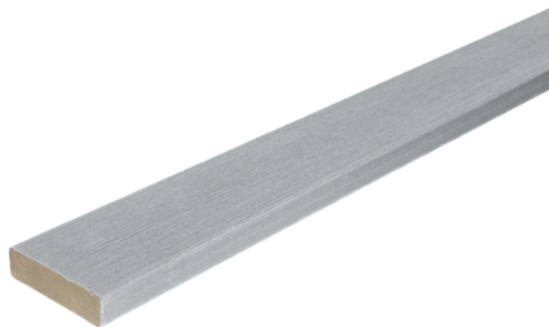

Listwa płaska Silvadec Atmosphere Szary Ushuaia

Numer artykułu	Grubość	Długość	Szerokość
55606/0148	20 mm	2 000 mm	70 mm

Listwa płaska dedykowana do tarasów Silvadec Atmosphere. Wykonana w tej samej technologii co deska - koekstrudowana budowa oznacza, że rdzeń listwy został otoczony mieszanką polimerów o najwyższych parametrach użytkowych. Jest gruba i mocna oraz cechuje się wysoką trwałością. Zawiera dodatki antyoksydantów UV i jest odporna na destrukcję biologiczną. Dostępna w kolorach odpowiadających kolorom desek.

Za jej pomocą można ładnie wykończyć krawędzie tarasu.

Zdjęcia produktu mają charakter poglądowy i prezentują tylko wycinek całego produktu, nie prezentują wzoru i struktury całego produktu. W związku z naturalnymi cechami drewna, zawartego w składzie produktu, nie ma dwóch identycznych produktów (np. w zakresie koloru, struktury i wzoru), różnice występują również w obrębie tego samego produktu.

CECHY PRODUKTU

SPECYFIKACJA

Grubość	20 mm
Szerokość	70 mm
Długość	2 000 mm
Waga	3,4 kg
Deska tarasowa	
Wzór	Silvadec Atmosphere

dodatkowe informacje <http://www.jaf-polska.pl/shop/tarasy/akcesoria-tarasowe/do-kompozytu/listwa-plaska-silvadec-atmosphere-szary-ushuaia-p13942505>