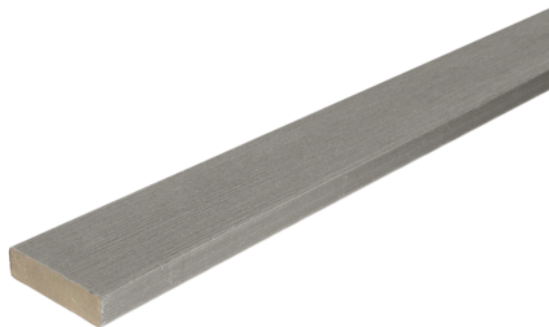

Listwa płaska Silvadec Atmosphere Szary Cayenne

Numer artykułu	Grubość	Długość	Szerokość
55606/0147	20 mm	2 000 mm	70 mm

Listwa płaska dedykowana do tarasów Silvadec Atmosphere. Wykonana w tej samej technologii co deska - koekstrudowana budowa oznacza, że rdzeń listwy został otoczony mieszanką polimerów o najwyższych parametrach użytkowych. Jest gruba i mocna oraz cechuje się wysoką trwałością. Zawiera dodatki antyoksydantów UV i jest odporna na destrukcję biologiczną. Dostępna w kolorach odpowiadających kolorom desek.

Za jej pomocą można ładnie wykończyć krawędzie tarasu.

Zdjęcia produktu mają charakter poglądowy i prezentują tylko wycinek całego produktu, nie prezentują wzoru i struktury całego produktu. W związku z naturalnymi cechami drewna, zawartego w składzie produktu, nie ma dwóch identycznych produktów (np. w zakresie koloru, struktury i wzoru), różnice występują również w obrębie tego samego produktu.

CECHY PRODUKTU

SPECYFIKACJA

Grubość	20 mm
Szerokość	70 mm
Długość	2 000 mm
Waga	3,4 kg
Deska tarasowa	
Wzór	Silvadec Atmosphere

dodatkowe informacje <http://www.jaf-polska.pl/shop/tarasy/akcesoria-tarasowe/do-kompozytu/listwa-plaska-silvadec-atmosphere-szary-cayenne-p13942497>