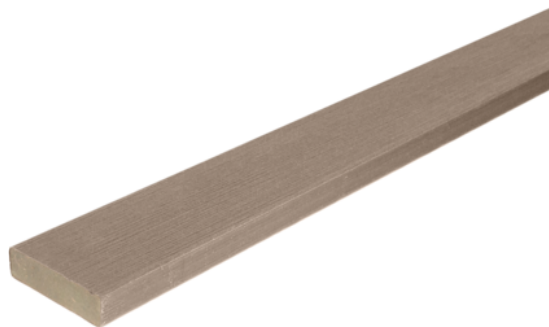

Listwa płaska Silvadec Atmosphere Brąz Rio

Numer artykułu	Grubość	Długość	Szerokość
55606/0145	20 mm	2 000 mm	70 mm

Listwa płaska dedykowana do tarasów Silvadec Atmosphere. Wykonana w tej samej technologii co deska - koekstrudowana budowa oznacza, że rdzeń listwy został otoczony mieszanką polimerów o najwyższych parametrach użytkowych. Jest gruba i mocna oraz cechuje się wysoką trwałością. Zawiera dodatki antyoksydantów UV i jest odporna na destrukcję biologiczną. Dostępna w kolorach odpowiadających kolorom desek.

Za jej pomocą można ładnie wykończyć krawędzie tarasu.

Zdjęcia produktu mają charakter poglądowy i prezentują tylko wycinek całego produktu, nie prezentują wzoru i struktury całego produktu. W związku z naturalnymi cechami drewna, zawartego w składzie produktu, nie ma dwóch identycznych produktów (np. w zakresie koloru, struktury i wzoru), różnice występują również w obrębie tego samego produktu.

CECHY PRODUKTU

SPECYFIKACJA

Grubość	20 mm
Szerokość	70 mm
Długość	2 000 mm
Waga	3,4 kg
Deska tarasowa	
Wzór	Silvadec Atmosphere

dodatkowe informacje <http://www.jaf-polska.pl/shop/tarasy/akcesoria-tarasowe/do-kompozytu/listwa-plaska-silvadec-atmosphere-braz-rio-p13942481>