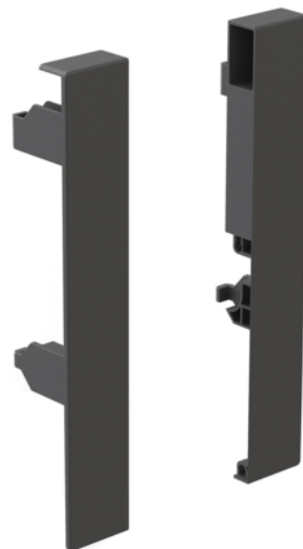

Emuca zestaw zaczepów frontowych do szuflady wewnętrznej Vertex o wysokości 178 mm, szaro-antracytowy plastik, 3172323

Numer artykułu	Grubość	Długość	Szerokość
67193/0187	0 mm	0 mm	0 mm

Zestaw do montażu elementu frontowego w szufladach wewnętrznych.

Tworzywo: Plastik,

Kolor: szaro-antracytowy

Zdjęcie produktu ma charakter poglądowy i prezentuje tylko wycinek całości produktu, nie prezentuje koloru, wzoru i struktury całego produktu. W związku z cechami produktu, nie ma dwóch identycznych produktów (np. w zakresie koloru, struktury i wzoru), różnice występują również w obrębie tego samego produktu.

CECHY PRODUKTU

SPECYFIKACJA

Akcesoria meblowe

Kolor **Szary**

Symbol producenta **3172323**

dodatkowe informacje <http://www.jaf-polska.pl/shop/okucia-meblove/szuflady--systemy-prowadnic/system-szuflad/emuca-zestaw-zaczepow-frontowych-do-szuflady-wewnetrznej-vertex-o-wysokosci-178-mm--szaro-antracytowy-plastik--3172323-p12277068>