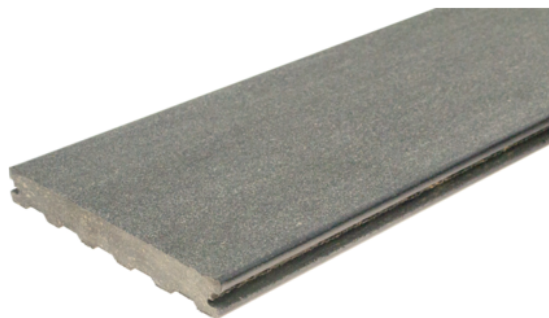

Silvadec to pierwsza, a zarazem największa firma w Europie zajmująca się produkcją drewna kompozytowego. Elegance to pełne oraz antypoślizgowe deski tarasowe. Nie posiadają komór, więc nie zalega w nich woda. Przekłada się to na zwiększoną odporność na uszkodzenia i niekorzystne warunki atmosferyczne.

Zaawansowana technologia niemiecko-francuskiej produkcji oraz szczególna dbałość o komponenty pozwoliła na uzyskanie dwukrotnie lepszej stabilności, niż większość desek kompozytowych na rynku. Dzięki temu bez obaw można polecać i stosować deski o szerokości 180 mm i długości 6 mb.

Zawartość desek to w 2/3 naturalna mączka włókien drzewnych oraz w 1/3 polietylen o wysokiej gęstości. Przewaga naturalnego drewna w składzie ogranicza nagrzewanie się latem, a barwienie w masie pozwala na zeszlifowanie ewentualnych zarysowań i uszkodzeń powierzchni.

Dostępne wykończenia: gładkie, ryflowane, strukturyzowane
Wymiary pojedynczej deski tarasowej: 23x138/180x4000/6000 mm

Szerokość 138 mm dostępna na zamówienie.

Zdjęcia produktu mają charakter poglądowy i prezentują tylko wycinek całego produktu, nie prezentują wzoru i struktury całego produktu. W związku z naturalnymi cechami drewna, zawartego w składzie produktu, nie ma dwóch identycznych produktów (np. w zakresie koloru, struktury i wzoru), różnice występują również w obrębie tego samego produktu.

CECHY PRODUKTU

**Gładka - Silvadec
Elegance**

Bezdrzazgowa

Łatwa w pielęgnacji

**Odporność na
zabrudzenia**

dotatkowe informacje <http://www.jaf-polska.pl/shop/tarasy/deski-profilowane-kompozytowe/deska-kompozytowa-silvadec-elegance-antracyt-gladka-p11185350>

Zeskanuj kod QR, aby przejść bezpośrednio na stronę internetową produktu.