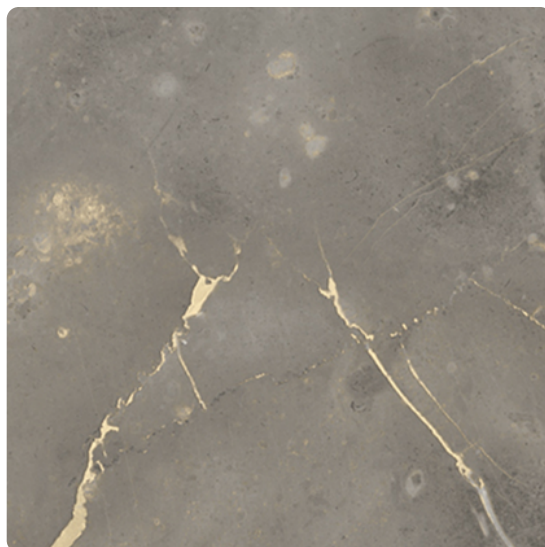

Płyta laminowana Marmur Palazio Złoty F2278 CMS Innovus

Numer artykułu	Długość	Szerokość	Grubość
14112/2278	2 800 mm	2 070 mm	18 mm

Płyty melaminowane, są podstawowym materiałem stosowanym do produkcji mebli wykonanych na bazie trójwarstwowej płyty wiórowej lub płyty MDF pokrytej jednostronnie lub dwustronnie papierami nasyconymi żywicami termoutwardzalnymi, co nadaje im ostateczne wykończenie płaszczyzn nie wymagające dalszej obróbki. Wysoka trwałość powierzchni, odporność na zarysowania, zabrudzenia i działanie czynników zewnętrznych, połączona z bogatą gamą kolorystyczną oraz różnorodnością struktur, tworzą z płyty melaminowanej podstawowe narzędzie dla projektantów wnętrz jak i też producentów mebli.