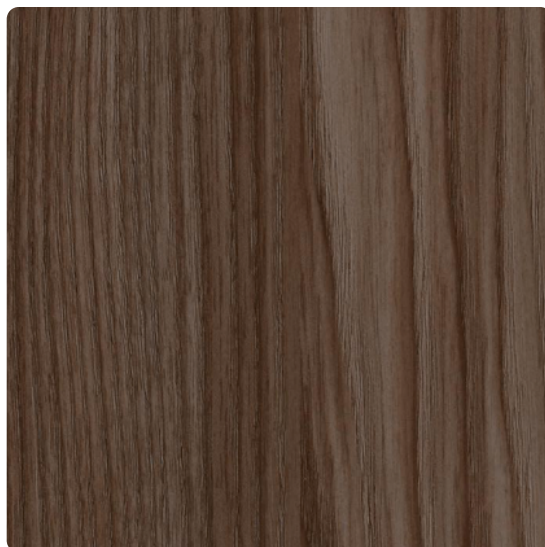

Płyta laminowana Jesion Elegance Brązowy M6315 SPT Innovus

Numer artykułu	Długość	Szerokość	Grubość
14110/6315	2 800 mm	2 070 mm	18 mm

Płyty melaminowane, są podstawowym materiałem stosowanym do produkcji mebli wykonanych na bazie trójwarstwowej płyty wiórowej lub płyty MDF pokrytej jednostronnie lub dwustronnie papierami nasyconymi żywicami termoutwardzalnymi, co nadaje im ostateczne wykończenie płaszczyzn nie wymagające dalszej obróbki. Wysoka trwałość powierzchni, odporność na zarysowania, zabrudzenia i działanie czynników zewnętrznych, połączona z bogatą gamą kolorystyczną oraz różnorodnością struktur, tworzą z płyty melaminowanej podstawowe narzędzie dla projektantów wnętrz jak i też producentów mebli.