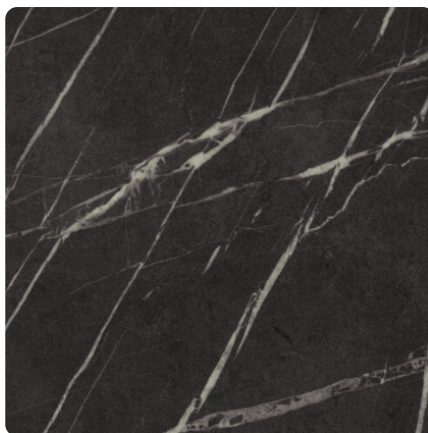

## Pietra Grigia Czarna F206 PM

Numer dekoru **F206**

Marka **Egger PerfectSense**

Zobacz całość

Kliknij, aby powiększyć

Opis	Dane
Jasność	<b>Ciemny</b>
Typ dekoru	<b>Kamienny</b>
Tekstura	<b>Abstrakcyjny</b>
Numer dekoru	<b>F206</b>
tekstura powierzchni	<b>Matowy</b>
Struktur powierzchni	<b>PT PerfectSense Topmatt</b>
Rodzaj kamienia	<b>Stein</b>