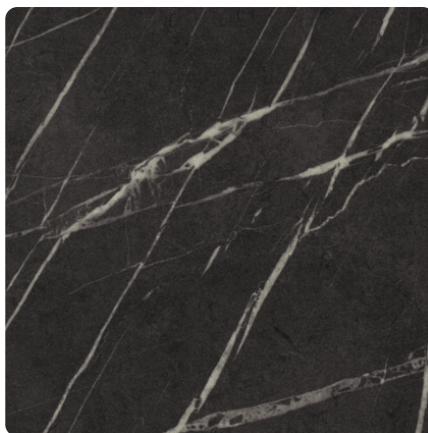

## Pietra Grigia Czarna F206 PM

Numer dekoru **F206**Marka **Egger PerfectSense**

Zobacz całość

Kliknij, aby powiększyć

Opis	Dane
Jasność	<b>Ciemny</b>
Typ dekoru	<b>Kamienny</b>
Tekstura	<b>Abstrakcyjny</b>
Numer dekoru	<b>F206</b>
tekstura powierzchni	<b>Matowy</b>
Struktur powierzchni	<b>PT PerfectSense Topmatt</b>
Rodzaj kamienia	<b>Stein</b>