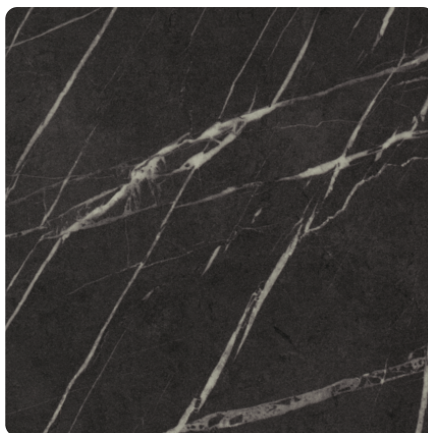

## Pietra Grigia Czarna F206 PM

Numer dekoru **F206**

Marka **Egger PerfectSense**

Zobacz całość

Kliknij, aby powiększyć

Powierzchnia

Opis	Dane
Jasność	<b>Ciemny</b>
Typ dekoru	<b>Kamienny</b>
Tekstura	<b>Abstrakcyjny</b>
Numer dekoru	<b>F206</b>
tekstura powierzchni	<b>Matowy</b>
Struktur powierzchni	<b>PM PerfectSense Głęboki Mat</b>
Rodzaj kamienia	<b>Stein</b>