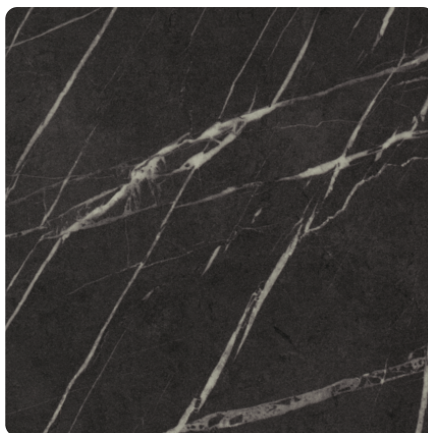

## Pietra Grigia Czarna F206 PM

Numer dekoru **F206**

Marka **Egger PerfectSense**

Zobacz całość

Kliknij, aby powiększyć

Powierzchnia

Opis	Dane
Jasność	<b>Ciemny</b>
Typ dekoru	<b>Kamienny</b>
Tekstura	<b>Abstrakcyjny</b>
Numer dekoru	<b>F206</b>
tekstura powierzchni	<b>Matowy</b>
Rodzaj kamienia	<b>Stein</b>