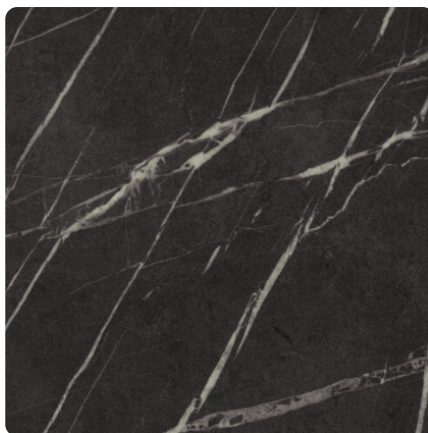

Pietra Grigia Czarna F206 PM

Numer dekoru **F206**

Marka **Egger PerfectSense**

Zobacz całość

Kliknij, aby powiększyć

Powierzchnia

Opis	Dane
Jasność	Ciemny
Typ dekoru	Kamienny
Tekstura	Abstrakcyjny
Numer dekoru	F206
tekstura powierzchni	Matowy
Struktur powierzchni	PM PerfectSense Głęboki Mat
Rodzaj kamienia	Stein