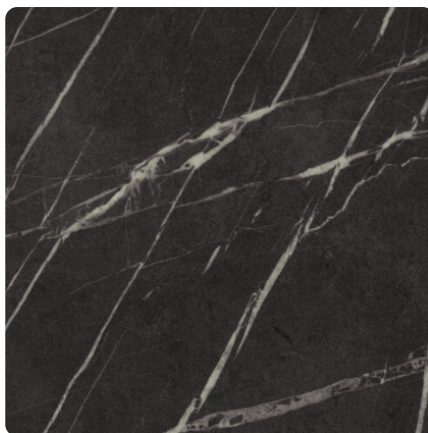

## Pietra Grigia Czarna F206 PG

Numer dekoru **F206**

Marka **Egger PerfectSense**

Zobacz całość

Kliknij, aby powiększyć

Powierzchnia

Opis	Dane
Jasność	<b>Ciemny</b>
Typ dekoru	<b>Kamienny</b>
Tekstura	<b>Abstrakcyjny</b>
Numer dekoru	<b>F206</b>
tekstura powierzchni	<b>Połysek</b>
Struktura powierzchni	<b>PG PerfectSense Wysoki Połysek</b>
Rodzaj kamienia	<b>Stein</b>