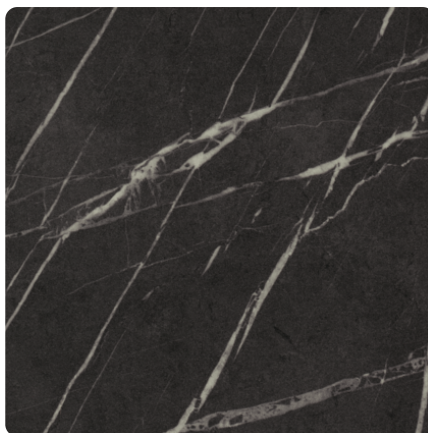

Pietra Grigia Czarna F206 PG

Numer dekoru **F206**

Marka **Egger PerfectSense**

Zobacz całość

Kliknij, aby powiększyć

Powierzchnia

Opis	Dane
Jasność	Ciemny
Typ dekoru	Kamienny
Tekstura	Abstrakcyjny
Numer dekoru	F206
tekstura powierzchni	Połysk
Rodzaj kamienia	Stein

Produkty z tym dekokrem

Płyty MDF meblowe, HDF

Płyta MDF laminowana PerfectSense Grigia Pietra Czarna F206 PG/ST9 Egger

Numer artykułu	Długość	Szerokość
04788/0206	2800 mm	2070 mm

dodatkowe informacje <http://www.jaf-polska.pl/decorfinder/Pietra-Grigia-Czarna-F206-PG~d6631708>