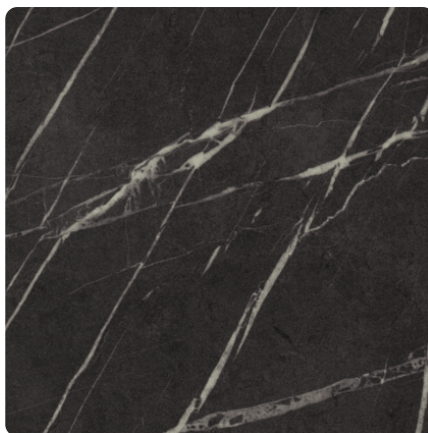

Pietra Grigia Czarna F206 PG

Numer dekoru **F206**

Marka **Egger PerfectSense**

Zobacz całość

Kliknij, aby powiększyć

Powierzchnia

Opis	Dane
Jasność	Ciemny
Typ dekoru	Kamienny
Tekstura	Abstrakcyjny
Numer dekoru	F206
tekstura powierzchni	Połysk
Rodzaj kamienia	Stein

Produkty z tym dekokrem

Płyty MDF meblowe, HDF

Płyta MDF laminowana PerfectSense Grigia Pietra Czarna F206 PG/ST9 Egger

Numer artykułu	Długość	Szerokość
04788/0206	2800 mm	2070 mm

dotatkowe informacje <http://www.jaf-polska.pl/decorfinder/Pietra-Grigia-Czarna-F206-PG~d6631708>