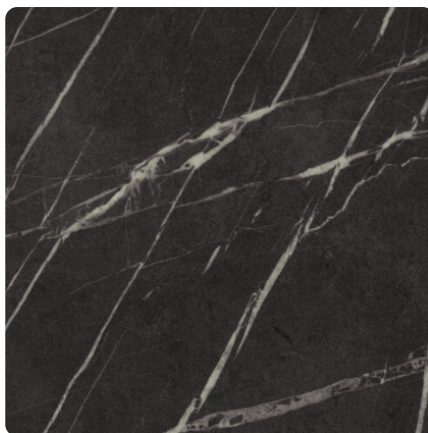

## Pietra Grigia Czarna F206 PG

Numer dekoru **F206**

Marka **Egger PerfectSense**

Zobacz całość

Kliknij, aby powiększyć

Powierzchnia

Opis	Dane
Jasność	<b>Ciemny</b>
Typ dekoru	<b>Kamienny</b>
Tekstura	<b>Abstrakcyjny</b>
Numer dekoru	<b>F206</b>
tekstura powierzchni	<b>Połysk</b>
Struktura powierzchni	<b>PG PerfectSense Wysoki Połysk</b>
Rodzaj kamienia	<b>Stein</b>