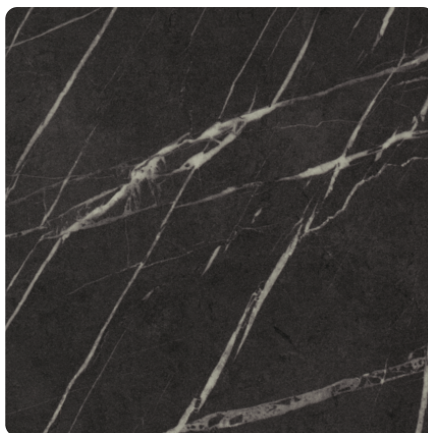

Pietra Grigia Czarna F206 PG

Numer dekoru **F206**

Marka **Egger PerfectSense**

Zobacz całość

Kliknij, aby powiększyć

Powierzchnia

Opis	Dane
Jasność	Ciemny
Typ dekoru	Kamienny
Tekstura	Abstrakcyjny
Numer dekoru	F206
tekstura powierzchni	Połysek
Struktura powierzchni	PG PerfectSense Wysoki Połysek
Rodzaj kamienia	Stein