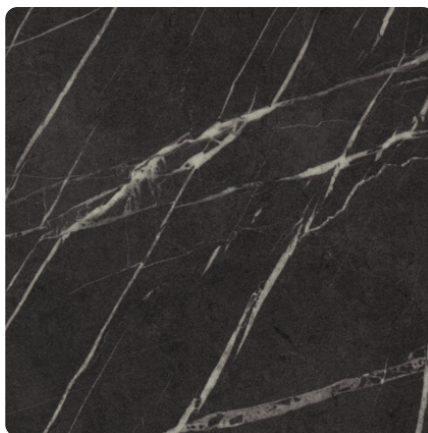

Pietra Grigia Czarna F206 ST9

Numer dekoru **F206**

Marka **Egger**

Zobacz całość

Kliknij, aby powiększyć

Powierzchnia

Opis	Dane
Jasność	Ciemny
Typ dekoru	Kamienny
Tekstura	Abstrakcyjny
Numer dekoru	F206
tekstura powierzchni	Matowy
Rodzaj kamienia	Stein