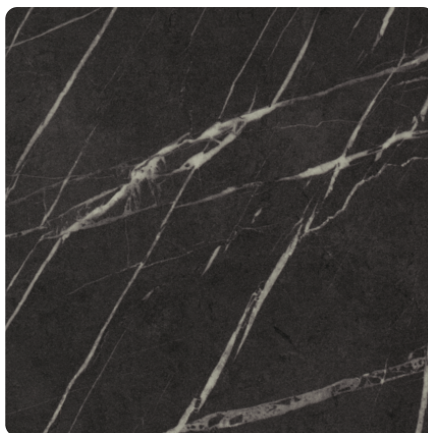

Pietra Grigia Czarna F206 ST9

Numer dekoru **F206**

Marka **Egger**

Zobacz całość

Kliknij, aby powiększyć

Powierzchnia

| Opis | Dane |
|----------------------|---------------------|
| Jasność | Ciemny |
| Typ dekoru | Kamienny |
| Tekstura | Abstrakcyjny |
| Numer dekoru | F206 |
| tekstura powierzchni | Matowy |
| Struktur powierzchni | ST9 Matowa |
| Rodzaj kamienia | Stein |