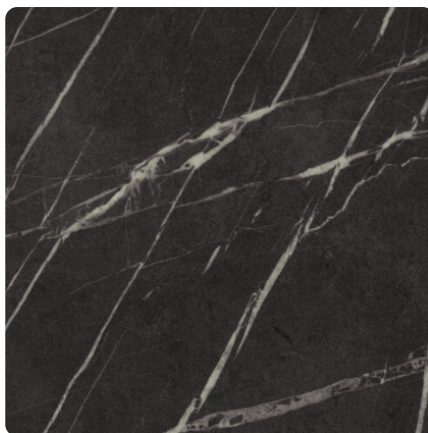

## Pietra Grigia Czarna F206 ST9

Numer dekoru **F206**

Marka **Egger**

Zobacz całość

Kliknij, aby powiększyć

Powierzchnia

Opis	Dane
Jasność	<b>Ciemny</b>
Typ dekoru	<b>Kamienny</b>
Tekstura	<b>Abstrakcyjny</b>
Numer dekoru	<b>F206</b>
tekstura powierzchni	<b>Matowy</b>
Rodzaj kamienia	<b>Stein</b>