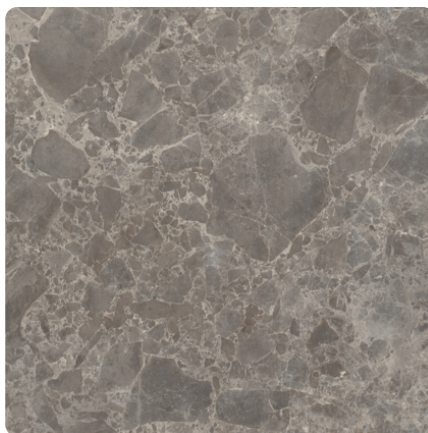

Marmur Siena Szary F095 ST87

Numer dekoru **F095**

Marka **Egger**

Zobacz całość

Kliknij, aby powiększyć

Powierzchnia

Opis	Dane
Jasność	Ciemny
Typ dekoru	Kamienny
Tekstura	Abstrakcyjny
Numer dekoru	F095
Rodzaj kamienia	Marmur

Marka

Produkty z tym dekokrem

Laminaty

Laminat Marmur Siena Szary F095 ST97 EGGER

Numer artykułu

24815/0095

Grubość

0.8 mm

Numer artykułu	Grubość	Długość
50250/0095	38 mm	4100 mm

Blat Marmur Siena Szary F095 ST87 EGGER

Numer artykułu	Grubość	Długość
50251/0095	38 mm	4100 mm

Obrzeża ABS

Obrzeże ABS Marmur Siena Szary F095 ST87