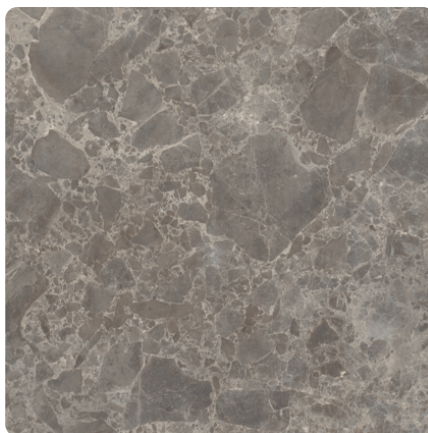

## Marmur Siena Szary F095 ST87

Numer dekoru **F095**

Marka **Egger**

Zobacz całość

Kliknij, aby powiększyć

Powierzchnia

Opis	Dane
Jasność	<b>Ciemny</b>
Typ dekoru	<b>Kamienny</b>
Tekstura	<b>Abstrakcyjny</b>
Numer dekoru	<b>F095</b>
Struktur powierzchni	<b>ST87 Ceramiczna</b>
Rodzaj kamienia	<b>Marmur</b>