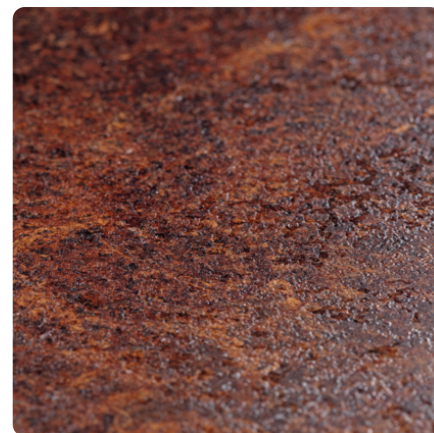

Marmur Siena Szary F095 ST87

Numer dekoru **F095**

Marka **Egger**

Zobacz całość

Kliknij, aby powiększyć

Powierzchnia

Opis	Dane
Jasność	Ciemny
Typ dekoru	Kamienny
Tekstura	Abstrakcyjny
Numer dekoru	F095
Rodzaj kamienia	Marmur

Marka

Produkty z tym dekokrem

Błaty robocze laminowane

Błat Marmur Siena Szary F095 ST87 MOD 300/3 EGGER

Numer artykułu
50250/0095

Grubość
38 mm

Długość
4100 mm

dotatkowe informacje <http://www.jaf-polska.pl/decorfinder/Marmur-Siena-Szary-F095-ST87-d6614849>