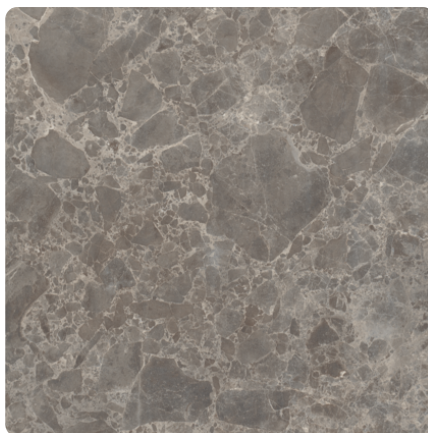

Marmur Siena Szary F095 ST87

Numer dekoru **F095**Marka **Egger**

Zobacz całość

Kliknij, aby powiększyć

Powierzchnia

Opis	Dane
Jasność	Ciemny
Typ dekoru	Kamienny
Tekstura	Abstrakcyjny
Numer dekoru	F095
Struktur powierzchni	ST87 Ceramiczna
Rodzaj kamienia	Marmur

Marka

Produkty z tym dekorem

Błaty robocze laminowane

Błat Marmur Siena Szary F095 ST87 EGGER

Numer artykułu

50251/0095

Grubość

38 mm

Długość

4100 mm

dodatkowe informacje <http://www.jaf-polska.pl/decorfinder/Marmur-Siena-Szary-F095-ST87-d6614849>

Zeskanuj kod QR, aby przejść bezpośrednio na stronę internetową produktu.

Błat Marmur Siena Szary F095 ST87 MOD 300/3 EGGER

Numer artykułu	Grubość
24815/0095	0.8 mm

Obrzeża ABS

Obrzeże ABS Marmur Siena Szary F095 ST87

Numer artykułu	Szerokość
24761/0095	43 mm