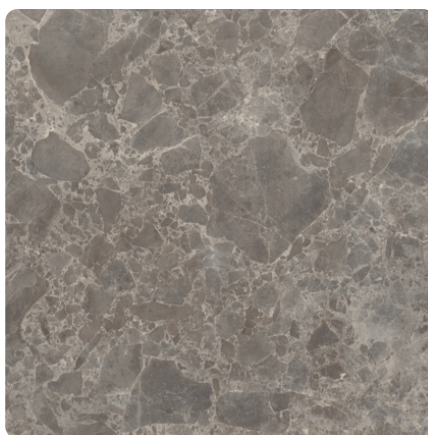

## Marmur Siena Szary F095 ST87

Numer dekoru **F095**Marka **Egger**

Zobacz całość

Kliknij, aby powiększyć

Powierzchnia

Opis	Dane
Jasność	<b>Ciemny</b>
Typ dekoru	<b>Kamienny</b>
Tekstura	<b>Abstrakcyjny</b>
Numer dekoru	<b>F095</b>
Struktur powierzchni	<b>ST87 Ceramiczna</b>
Rodzaj kamienia	<b>Marmur</b>