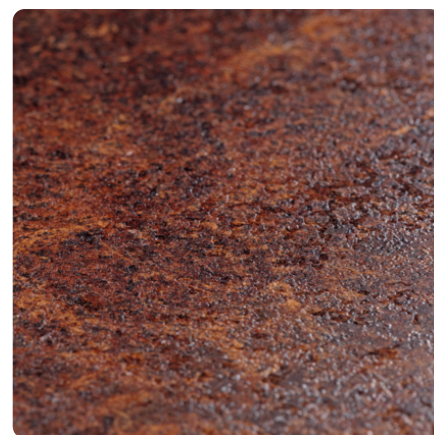

## Marmur Siena Szary F095 ST87

Numer dekoru **F095**Marka **Egger**

Zobacz całość

Kliknij, aby powiększyć

Powierzchnia

Opis	Dane
Jasność	<b>Ciemny</b>
Typ dekoru	<b>Kamienny</b>
Tekstura	<b>Abstrakcyjny</b>
Numer dekoru	<b>F095</b>
Struktur powierzchni	<b>ST87 Ceramiczna</b>
Rodzaj kamienia	<b>Marmur</b>