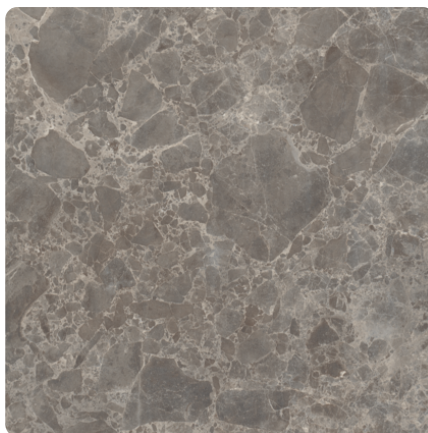

Marmur Siena Szary F095 ST87

Numer dekoru **F095**

Marka **Egger**

Zobacz całość

Kliknij, aby powiększyć

Powierzchnia

Opis	Dane
Jasność	Ciemny
Typ dekoru	Kamienny
Tekstura	Abstrakcyjny
Numer dekoru	F095
Rodzaj kamienia	Marmur

Marka

Produkty z tym dekokrem

Błaty robocze laminowane

Błat Marmur Siena Szary F095 ST87 MOD 300/3 EGGER

Numer artykułu
50250/0095

Grubość
38 mm

Długość
4100 mm

dotatkowe informacje <http://www.jaf-polska.pl/decorfinder/Marmur-Siena-Szary-F095-ST87-d6614849>

Zeskanuj kod QR, aby przejść bezpośrednio na stronę internetową produktu.

Blat Marmur Siena Szary F095 ST87 EGGER

Numer artykułu	Grubość	Długość
50251/0095	38 mm	4100 mm

Laminaty

Laminat Marmur Siena Szary F095 ST97 EGGER