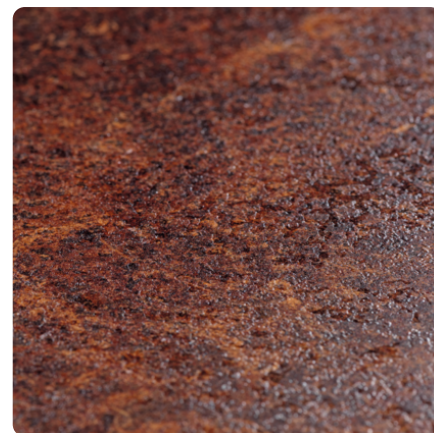

## Marmur Siena Szary F095 ST87

Numer dekoru **F095**

Marka **Egger**

Zobacz całość

Kliknij, aby powiększyć

Powierzchnia

Opis	Dane
Jasność	<b>Ciemny</b>
Typ dekoru	<b>Kamienny</b>
Tekstura	<b>Abstrakcyjny</b>
Numer dekoru	<b>F095</b>
Struktur powierzchni	<b>ST87 Ceramiczna</b>
Rodzaj kamienia	<b>Marmur</b>