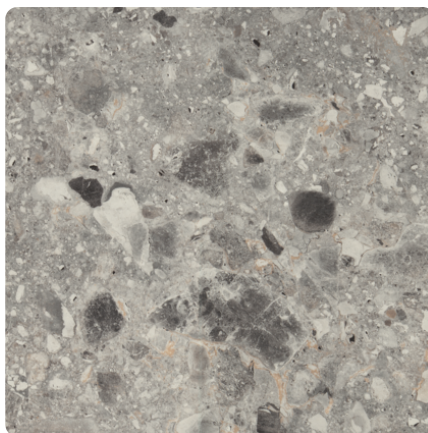

Terrazzo Triestino Szary F021 ST75

Numer dekoru **F021**Marka **Egger**

Zobacz całość

Kliknij, aby powiększyć

Powierzchnia

Opis	Dane
Jasność	Średni
Typ dekoru	Kamienny
Tekstura	Abstrakcyjny
Numer dekoru	F021
Struktur powierzchni	ST75 Mineral Satin
Rodzaj kamienia	Stein

Marka

Produkty z tym dekorem

Błaty robocze laminowane

Błat Terrazzo Triestino Szary F021 ST75 MOD 300/3 EGGER

Numer artykułu

50250/0021

Grubość

38 mm

Długość

4100 mmdodatkowe informacje <http://www.jaf-polska.pl/decorfinder/Terrazzo-Triestino-Szary-F021-ST75-d6614848>

Zeskanuj kod QR, aby przejść bezpośrednio na stronę internetową produktu.

Blat Terrazzo Triestino Szary F021 ST75 MOD 300/3 EGGER

Numer artykułu	Grubość	Długość
50251/0021	38 mm	4100 mm

Listwa przyblatowa Terrazzo Triestino Szary F021 ST75 Egger

Numer artykułu	Grubość	Długość
67396/0021	25 mm	4100 mm

Obrzeża ABS

Obrzeże ABS do Terrazzo Triestino Szary F021 ST75