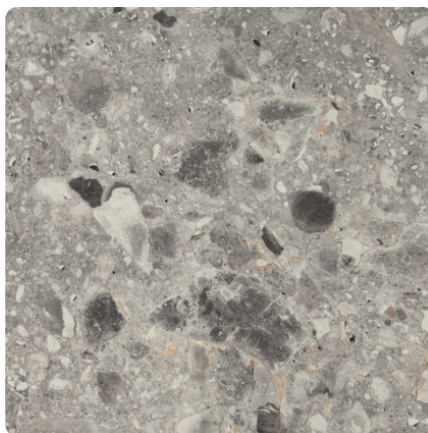

Terrazzo Triestino Szary F021 ST75

Numer dekoru **F021**Marka **Egger**

Zobacz całość

Kliknij, aby powiększyć

Powierzchnia

Opis	Dane
Jasność	Średni
Typ dekoru	Kamienny
Tekstura	Abstrakcyjny
Numer dekoru	F021
Struktur powierzchni	ST75 Mineral Satin
Rodzaj kamienia	Stein

Marka

Produkty z tym dekiem

Panele ściennie

Panel ścienny F021 ST75 / F030 ST75 EGGER

Numer artykułu

50391/0024

Grubość

8 mm

Długość

4100 mm

dodatkowe informacje <http://www.jaf-polska.pl/decorfinder/Terrazzo-Triestino-Szary-F021-ST75-d6614848>

Zeskanuj kod QR, aby przejść bezpośrednio na stronę internetową produktu.

Obrzeża ABS

Obrzeże ABS do Terrazzo Triestino Szary F021 ST75

Numer artykułu	Szerokość
24761/0021	43 mm

Błaty robocze laminowane

Blat Terrazzo Triestino Szary F021 ST75 MOD 300/3 EGGER

Numer artykułu	Grubość	Długość
50250/0021	38 mm	4100 mm