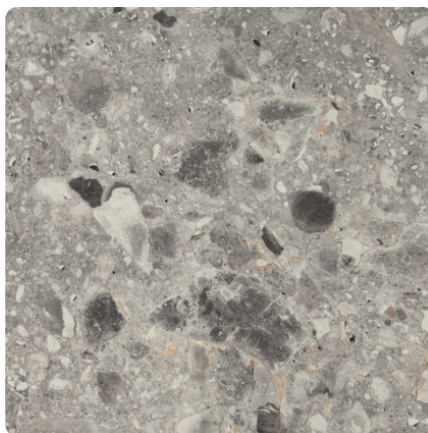

## Terrazzo Triestino Szary F021 ST75

Numer dekoru **F021**Marka **Egger**

Zobacz całość

Kliknij, aby powiększyć

Powierzchnia

Opis	Dane
Jasność	<b>Średni</b>
Typ dekoru	<b>Kamienny</b>
Tekstura	<b>Abstrakcyjny</b>
Numer dekoru	<b>F021</b>
Struktur powierzchni	<b>ST75 Mineral Satin</b>
Rodzaj kamienia	<b>Stein</b>

#### Obrzeża ABS