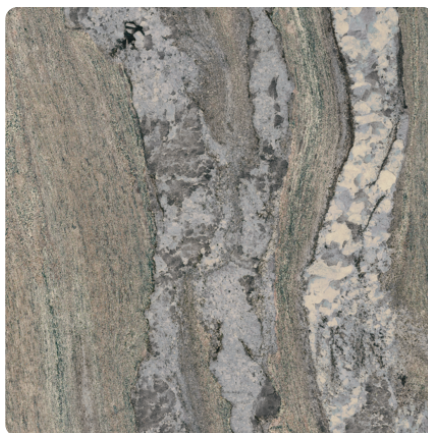

## Granit Magma Szary F011 ST9

Numer dekoru **F011**Marka **Egger**

Zobacz całość

Kliknij, aby powiększyć

Powierzchnia

Opis	Dane
Jasność	<b>Średni</b>
Typ dekoru	<b>Kamienny</b>
Tekstura	<b>Abstrakcyjny</b>
Numer dekoru	<b>F011</b>
tekstura powierzchni	<b>Matowy</b>
Struktur powierzchni	<b>ST9 Matowa</b>
Rodzaj kamienia	<b>Stein</b>

### Marka

dotatkowe informacje <http://www.jaf-polska.pl/decorfinder/Granit-Magma-Szary-F011-ST9~d6614779>

Zeskanuj kod QR, aby przejść bezpośrednio na stronę internetową produktu.

### Obrzeża ABS

#### Obrzeże ABS Granit Magma Szary F011 ST9

Numer artykułu

Szerokość

**24761/0011**

**43 mm**

dodatkowe informacje <http://www.jaf-polska.pl/decorfinder/Granit-Magma-Szary-F011-ST9~d6614779>

Zeskanuj kod QR, aby przejść bezpośrednio na stronę internetową produktu.