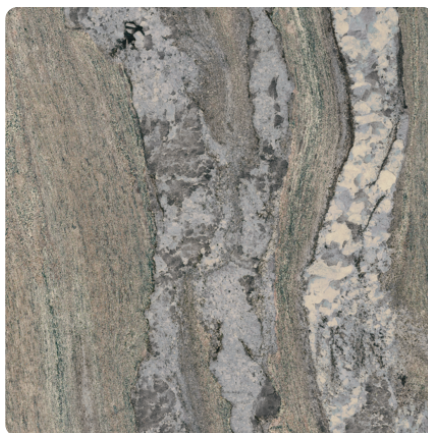

## Granit Magma Szary F011 ST9

Numer dekoru **F011**Marka **Egger**

Zobacz całość

Kliknij, aby powiększyć

Powierzchnia

Opis	Dane
Jasność	<b>Średni</b>
Typ dekoru	<b>Kamienny</b>
Tekstura	<b>Abstrakcyjny</b>
Numer dekoru	<b>F011</b>
tekstura powierzchni	<b>Matowy</b>
Rodzaj kamienia	<b>Stein</b>

#### Obrzeża ABS

##### Obrzeże ABS Granit Magma Szary F011 ST9

Numer artykułu

**24761/0011**

Szerokość

**43 mm**

dotatkowe informacje <http://www.jaf-polska.pl/decorfinder/Granit-Magma-Szary-F011-ST9-d6614779>

Zeskanuj kod QR, aby przejść bezpośrednio na stronę internetową produktu.