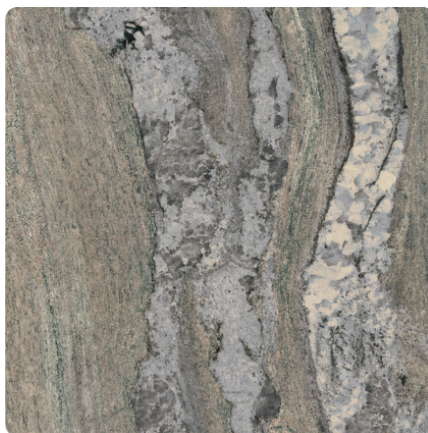

Granit Magma Szary F011 ST9

Numer dekoru **F011**Marka **Egger**

Zobacz całość

Kliknij, aby powiększyć

Powierzchnia

Opis	Dane
Jasność	Średni
Typ dekoru	Kamienny
Tekstura	Abstrakcyjny
Numer dekoru	F011
tekstura powierzchni	Matowy
Struktur powierzchni	ST9 Matowa
Rodzaj kamienia	Stein

Marka

dotatkowe informacje <http://www.jaf-polska.pl/decorfinder/Granit-Magma-Szary-F011-ST9~d6614779>

Zeskanuj kod QR, aby przejść bezpośrednio na stronę internetową produktu.

Produkty z tym dekokrem

Obrzeża ABS

Obrzeże ABS Granit Magma Szary F011 ST9

Numer artykułu

Szerokość

24761/0011

43 mm

dodatkowe informacje <http://www.jaf-polska.pl/decorfinder/Granit-Magma-Szary-F011-ST9~d6614779>

Zeskanuj kod QR, aby przejść bezpośrednio na stronę internetową produktu.