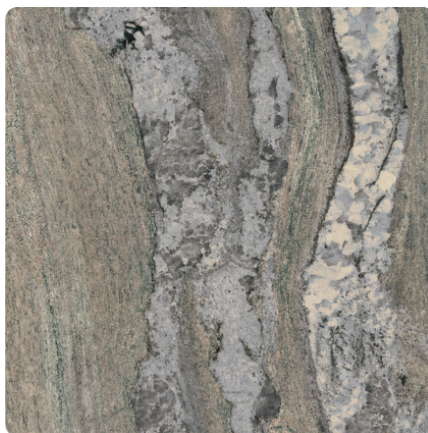

Granit Magma Szary F011 ST9

Numer dekoru **F011**Marka **Egger**

Zobacz całość

Kliknij, aby powiększyć

Powierzchnia

Opis	Dane
Jasność	Średni
Typ dekoru	Kamienny
Tekstura	Abstrakcyjny
Numer dekoru	F011
tekstura powierzchni	Matowy
Rodzaj kamienia	Stein

Marka

Produkty z tym dekiem

Obrzeża ABS

Obrzeże ABS Granit Magma Szary F011 ST9

Numer artykułu

24761/0011

Szerokość

43 mmdodatkowe informacje <http://www.jaf-polska.pl/decorfinder/Granit-Magma-Szary-F011-ST9-d6614779>