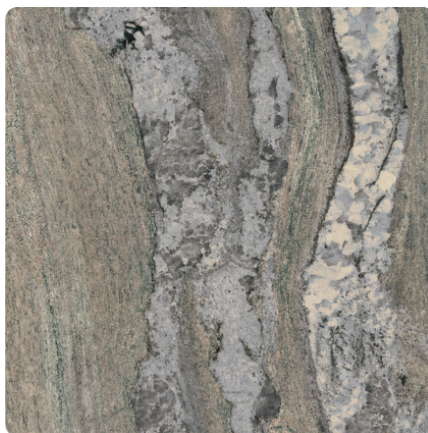

Granit Magma Szary F011 ST9

Numer dekoru **F011**Marka **Egger**

Zobacz całość

Kliknij, aby powiększyć

Powierzchnia

Opis	Dane
Jasność	Średni
Typ dekoru	Kamienny
Tekstura	Abstrakcyjny
Numer dekoru	F011
tekstura powierzchni	Matowy
Struktur powierzchni	ST9 Matowa
Rodzaj kamienia	Stein

Marka

dotatkowe informacje <http://www.jaf-polska.pl/decorfinder/Granit-Magma-Szary-F011-ST9-d6614779>

Zeskanuj kod QR, aby przejść bezpośrednio na stronę internetową produktu.

Produkty z tym dekokrem

Obrzeża ABS

Obrzeże ABS Granit Magma Szary F011 ST9

Numer artykułu

24761/0011

Szerokość

43 mm

dodatkowe informacje <http://www.jaf-polska.pl/decorfinder/Granit-Magma-Szary-F011-ST9~d6614779>

Zeskanuj kod QR, aby przejść bezpośrednio na stronę internetową produktu.