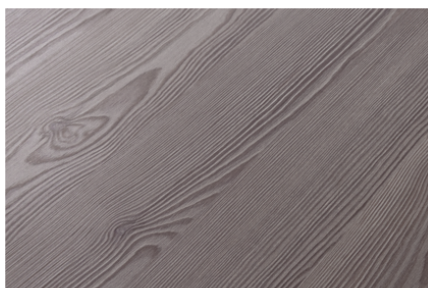

Czarny Shadow U998 ST38

Numer dekoru **U998**Marka **Egger**

Kliknij, aby powiększyć

Powierzchnia

Opis	Dane
Jasność	Ciemny
Typ dekoru	Unikolor
Odcień	czarny
Tekstura	Jednolity
Numer dekoru	U998
Struktur powierzchni	ST38 Feelwood Pinegrain

Marka

Produkty z tym dekorem

Laminaty

Laminat Czarny Shadow U998 ST38 EGGER

Numer artykułu

24784/0998

Grubość

0.8 mmdodatkowe informacje <http://www.jaf-polska.pl/decorfinder/Czarny-Shadow-U998-ST38-d6583166>

Zeskanuj kod QR, aby przejść bezpośrednio na stronę internetową produktu.

Obrzeża ABS

Obrzeże ABS Czarny Shadow U998 ST38

Numer artykułu	Szerokość
24551/0998	43 mm

Obrzeże ABS Czarny Shadow U998 ST38

Numer artykułu	Szerokość
24564/0998	23 mm