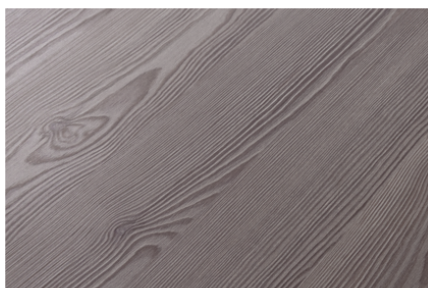

Czarny Shadow U998 ST38

Numer dekoru **U998**Marka **Egger**

Kliknij, aby powiększyć

Powierzchnia

Opis	Dane
Jasność	Ciemny
Typ dekoru	Unikolor
Odcień	czarny
Tekstura	Jednolity
Numer dekoru	U998
Struktur powierzchni	ST38 Feelwood Pinegrain

Marka

Produkty z tym dekorem

Laminaty

Laminat Czarny Shadow U998 ST38 EGGER

Numer artykułu

24784/0998

Grubość

0.8 mmdodatkowe informacje <http://www.jaf-polska.pl/decorfinder/Czarny-Shadow-U998-ST38-d6583166>

Zeskanuj kod QR, aby przejść bezpośrednio na stronę internetową produktu.

Płyty melaminowane

Płyta laminowana Czarny Shadow U998 ST38 Egger

Numer artykułu	Długość	Szerokość
13229/0998	2800 mm	2070 mm

Obrzeża ABS