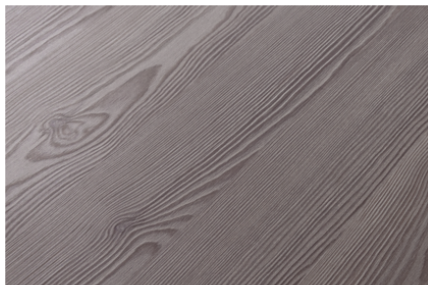

Czarny Shadow U998 ST38

Numer dekoru **U998**Marka **Egger**

Kliknij, aby powiększyć

Powierzchnia

Opis	Dane
Jasność	Ciemny
Typ dekoru	Unikolor
Odcień	czarny
Tekstura	Jednolity
Numer dekoru	U998

Marka

Produkty z tym dekorem

Laminaty

Laminat Czarny Shadow U998 ST38 EGGER

Numer artykułu

24784/0998

Grubość

0.8 mmdodatkowe informacje <http://www.jaf-polska.pl/decorfinder/Czarny-Shadow-U998-ST38-d6583166>

Zeskanuj kod QR, aby przejść bezpośrednio na stronę internetową produktu.

Płyty melaminowane

Płyta laminowana Czarny Shadow U998 ST38 Egger

Numer artykułu	Długość	Szerokość
13229/0998	2800 mm	2070 mm

dodatkowe informacje <http://www.jaf-polska.pl/decorfinder/Czarny-Shadow-U998-ST38-d6583166>