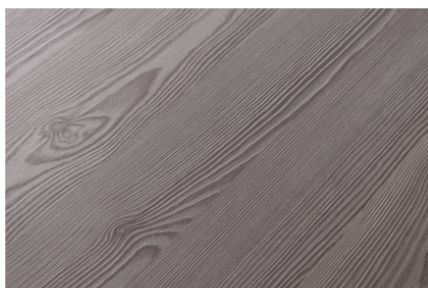

Czarny Shadow U998 ST38

Numer dekoru **U998**Marka **Egger**

Kliknij, aby powiększyć

Powierzchnia

Opis	Dane
Jasność	Ciemny
Typ dekoru	Unikolor
Odcień	czarny
Tekstura	Jednolity
Numer dekoru	U998

Marka

Produkty z tym dekokrem

Laminaty

Laminat Czarny Shadow U998 ST38 EGGER

Numer artykułu

24784/0998

Grubość

0.8 mmdodatkowe informacje <http://www.jaf-polska.pl/decorfinder/Czarny-Shadow-U998-ST38-d6583166>

Zeskanuj kod QR, aby przejść bezpośrednio na stronę internetową produktu.

Płyty melaminowane

Płyta laminowana Czarny Shadow U998 ST38 Egger

Numer artykułu	Długość	Szerokość
13229/0998	2800 mm	2070 mm

dodatkowe informacje <http://www.jaf-polska.pl/decorfinder/Czarny-Shadow-U998-ST38-d6583166>