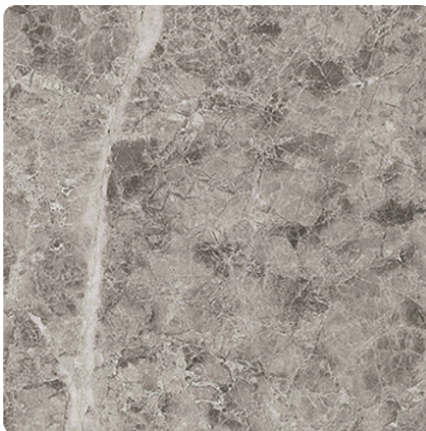

Marmur Szary Emperador K093 SL

Numer dekoru **K093**Marka **Kronospan**

Zobacz całość

Kliknij, aby powiększyć

Powierzchnia

Opis	Dane
Jasność	Średni
Typ dekoru	Kamienny
Tekstura	Abstrakcyjny
Numer dekoru	K093
Struktur powierzchni	SL Slate

Marka

Produkty z tym dekokrem

Błaty robocze laminowane

Błat Marmur Szary Emperador K093 SL Kronospan

Numer artykułu

50192/0093

Grubość

38 mm

Długość

4100 mm

dotatkowe informacje <http://www.jaf-polska.pl/decorfinder/Marmur-Szary-Emperador-K093-SL~d4149174>

Zeskanuj kod QR, aby przejść bezpośrednio na stronę internetową produktu.

Blat z prostą krawędzią ABS Marmur Szary Emperador K093 SL Kronospan

Numer artykułu	Grubość	Długość
50169/0093	38 mm	4100 mm

Obrzeża ABS

Obrzeże ABS Marmur Szary Emperador K093 SL

Numer artykułu	Szerokość
25426/0001	42 mm

Laminaty

Laminat Marmur Szary Emperador K093 SL Kronospan