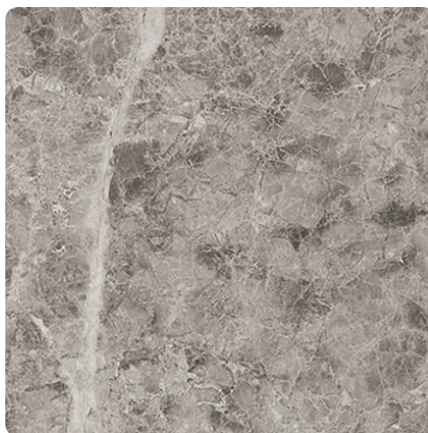

Marmur Szary Emperador K093 SL

Numer dekoru **K093**Marka **Kronospan**

Zobacz całość

Kliknij, aby powiększyć

Powierzchnia

Opis	Dane
Jasność	Średni
Typ dekoru	Kamienny
Tekstura	Abstrakcyjny
Numer dekoru	K093
Struktur powierzchni	SL Slate

Marka

Produkty z tym dekokrem

Błaty robocze laminowane

Błat z prostą krawędzią ABS Marmur Szary Emperador K093 SL Kronospan

Numer artykułu

50169/0093

Grubość

38 mm

Długość

4100 mm

dotatkowe informacje <http://www.jaf-polska.pl/decorfinder/Marmur-Szary-Emperador-K093-SL~d4149174>

Zeskanuj kod QR, aby przejść bezpośrednio na stronę internetową produktu.

Blat Marmur Szary Emperador K093 SL Kronospan

Numer artykułu	Grubość	Długość
50192/0093	38 mm	4100 mm

Obrzeża ABS

Obrzeże ABS Marmur Szary Emperador K093 SL

Numer artykułu	Szerokość
25426/0001	42 mm

Laminaty

Laminat Marmur Szary Emperador K093 SL Kronospan