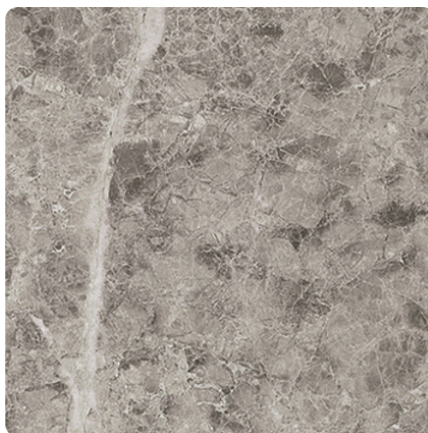

## Marmur Szary Emperador K093 SL

Numer dekoru **K093**

Marka **Kronospan**

Zobacz całość

Kliknij, aby powiększyć

Powierzchnia

Opis	Dane
Jasność	<b>Średni</b>
Typ dekoru	<b>Kamienny</b>
Tekstura	<b>Abstrakcyjny</b>
Numer dekoru	<b>K093</b>
Struktur powierzchni	<b>SL Slate</b>

#### Obrzeża ABS

##### Obrzeże ABS do Błat Marmur Szary Emperador K093 SL Kronospan

Numer artykułu

**25426/0001**

Szerokość

**42 mm**

dodatkowe informacje <http://www.jaf-polska.pl/decorfinder/Marmur-Szary-Emperador-K093-SL~d4149174>