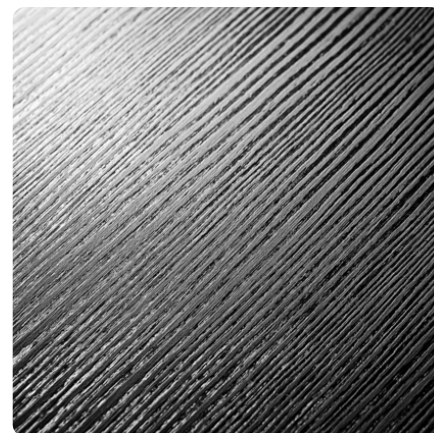

Artwood Ciemny K084 SN

Numer dekoru **K084**

Marka **Kronospan**

Zobacz całość

Kliknij, aby powiększyć

Powierzchnia

| Opis | Dane |
|----------------------|-------------------------|
| Jasność | Ciemny |
| Typ dekoru | Drewnopodobne |
| Gatunek | Struktura drewna |
| Tekstura | Jednolity |
| Numer dekoru | K084 |
| Struktur powierzchni | Supernatural |

Marka

Produkty z tym dekiem

Obrzeża ABS

Obrzeże ABS do Ciemny Artwood K084 SN

Numer artykułu

25347/0089

Szerokość

42 mm