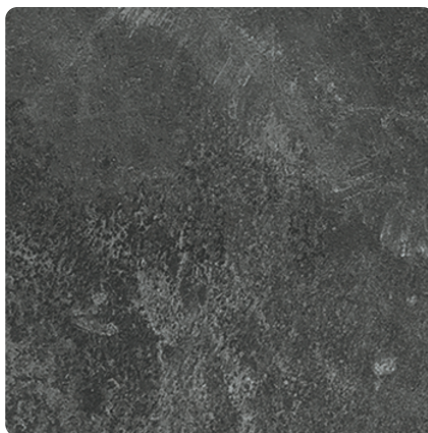

Beton Czarny K205 RS

Numer dekoru **K205**Marka **Kronospan**

Zobacz całość

Kliknij, aby powiększyć

Powierzchnia

Opis	Dane
Jasność	Ciemny
Typ dekoru	Kamienny
Tekstura	Abstrakcyjny
Numer dekoru	K205
Struktur powierzchni	RS Kamień

Marka

Produkty z tym dekokrem

Panele ściennie

Panel ścienny Beton Czarny K205 RS/ Galaxy Szary K207 RS Kronospan

Numer artykułu

52874/0205

Grubość

10 mm

Długość

4100 mmdodatkowe informacje <http://www.jaf-polska.pl/decorfinder/Beton-Czarny-K205-RS-d3984331>

Zeskanuj kod QR, aby przejść bezpośrednio na stronę internetową produktu.

Obrzeża ABS

Obrzeże ABS do Blat Beton Czarny K205 RS Kronospan