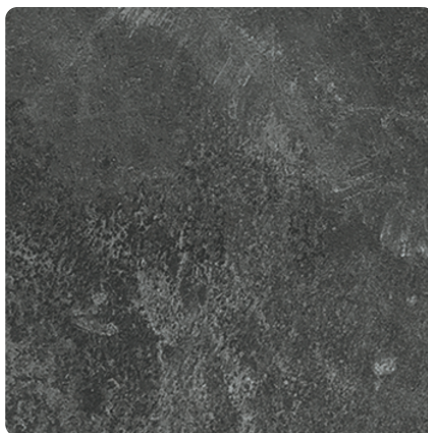

## Beton Czarny K205 RS

Numer dekoru **K205**Marka **Kronospan**

Zobacz całość

Kliknij, aby powiększyć

Powierzchnia

Opis	Dane
Jasność	<b>Ciemny</b>
Typ dekoru	<b>Kamienny</b>
Tekstura	<b>Abstrakcyjny</b>
Numer dekoru	<b>K205</b>
Struktur powierzchni	<b>RS Kamień</b>