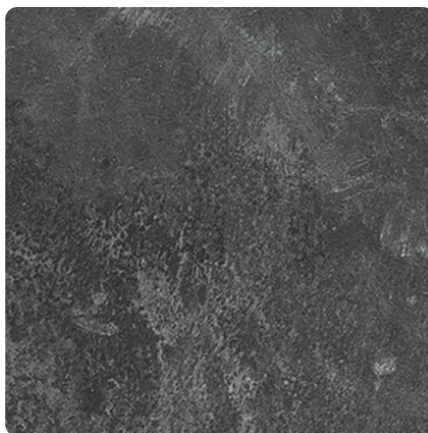

## Beton Czarny K205 RS

Numer dekoru **K205**

Marka **Kronospan**

Zobacz całość

Kliknij, aby powiększyć

Powierzchnia

Opis	Dane
Jasność	<b>Ciemny</b>
Typ dekoru	<b>Kamienny</b>
Tekstura	<b>Abstrakcyjny</b>
Numer dekoru	<b>K205</b>
Struktur powierzchni	<b>RS Kamień</b>