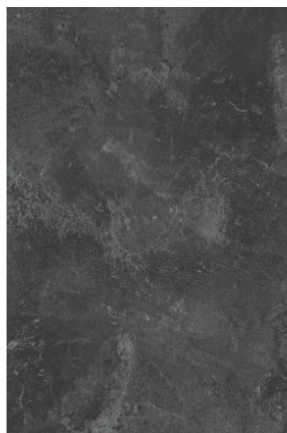

Beton Czarny K205 RS

Numer dekoru **K205**Marka **Kronospan**

Zobacz całość

Kliknij, aby powiększyć

Powierzchnia

Opis	Dane
Jasność	Ciemny
Typ dekoru	Kamienny
Tekstura	Abstrakcyjny
Numer dekoru	K205
Struktur powierzchni	RS Kamień

Marka

Produkty z tym dekorem

Obrzeża ABS

Obrzeże ABS do Błat Beton Czarny K205 RS Kronospan

Numer artykułu

25426/0004

Szerokość

42 mm

dotatkowe informacje <http://www.jaf-polska.pl/decorfinder/Beton-Czarny-K205-RS-d3984331>

Zeskanuj kod QR, aby przejść bezpośrednio na stronę internetową produktu.

Panele ściennie

Panel ścienny Beton Czarny K205 RS/ Galaxy Szary K207 RS Kronospan