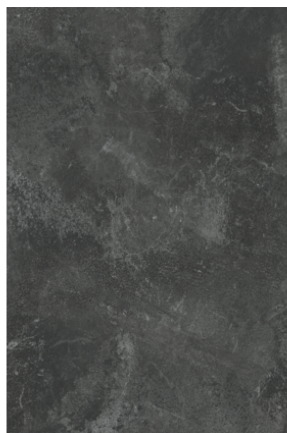

## Beton Czarny K205 RS

Numer dekoru **K205**Marka **Kronospan**

Zobacz całość

Kliknij, aby powiększyć

Powierzchnia

Opis	Dane
Jasność	<b>Ciemny</b>
Typ dekoru	<b>Kamienny</b>
Tekstura	<b>Abstrakcyjny</b>
Numer dekoru	<b>K205</b>
Struktur powierzchni	<b>RS Kamień</b>