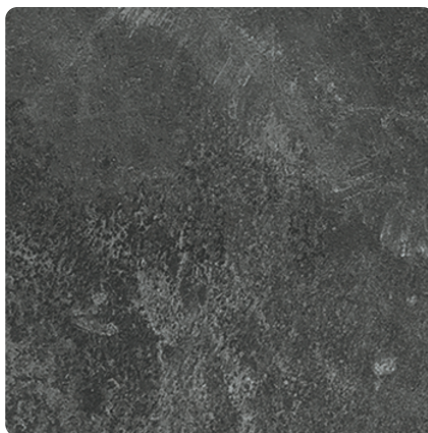

Beton Czarny K205 RS

Numer dekoru **K205**Marka **Kronospan**

Zobacz całość

Kliknij, aby powiększyć

Powierzchnia

Opis	Dane
Jasność	Ciemny
Typ dekoru	Kamienny
Tekstura	Abstrakcyjny
Numer dekoru	K205
Struktur powierzchni	RS Kamień

Marka

Produkty z tym dekokrem

Obrzeża ABS

Obrzeże ABS do Błat Beton Czarny K205 RS Kronospan

Numer artykułu

25426/0004

Szerokość

42 mmdodatkowe informacje <http://www.jaf-polska.pl/decorfinder/Beton-Czarny-K205-RS-d3984331>

Zeskanuj kod QR, aby przejść bezpośrednio na stronę internetową produktu.

Panele ściennie

Panel ścienny Beton Czarny K205 RS/ Galaxy Szary K207 RS Kronospan

Numer artykułu	Grubość	Długość
52874/0205	10 mm	4100 mm