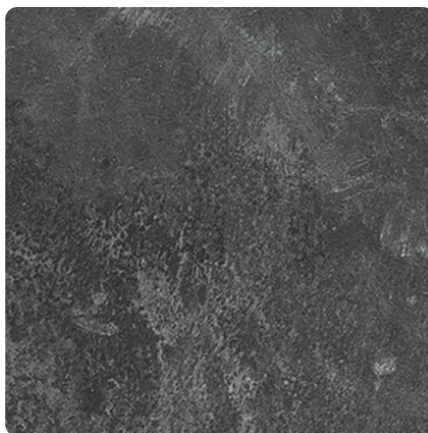

Beton Czarny K205 RS

Numer dekoru **K205**

Marka **Kronospan**

Zobacz całość

Kliknij, aby powiększyć

Powierzchnia

Opis	Dane
Jasność	Ciemny
Typ dekoru	Kamienny
Tekstura	Abstrakcyjny
Numer dekoru	K205
Struktur powierzchni	RS Kamień

Marka

Produkty z tym dekokrem

Panele ściennie

Panel ścienny Beton Czarny K205 RS/ Galaxy Szary K207 RS Kronospan

Numer artykułu
52874/0205

Grubość
10 mm

Długość
4100 mm

dotatkowe informacje <http://www.jaf-polska.pl/decorfinder/Beton-Czarny-K205-RS-d3984331>