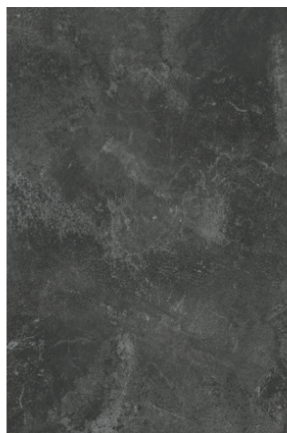

## Beton Czarny K205 RS

Numer dekoru **K205**

Marka **Kronospan**

Zobacz całość

Kliknij, aby powiększyć

Powierzchnia

Opis	Dane
Jasność	<b>Ciemny</b>
Typ dekoru	<b>Kamienny</b>
Tekstura	<b>Abstrakcyjny</b>
Numer dekoru	<b>K205</b>
Struktur powierzchni	<b>RS Kamień</b>