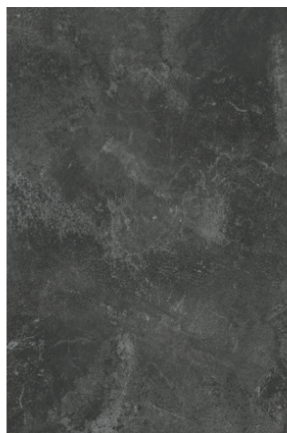

Beton Czarny K205 RS

Numer dekoru **K205**

Marka **Kronospan**

Zobacz całość

Kliknij, aby powiększyć

Powierzchnia

Opis	Dane
Jasność	Ciemny
Typ dekoru	Kamienny
Tekstura	Abstrakcyjny
Numer dekoru	K205
Struktur powierzchni	RS Kamień

Marka

Produkty z tym dekokrem

Obrzeża ABS

Obrzeże ABS do Błat Beton Czarny K205 RS Kronospan

Numer artykułu

25426/0004

Szerokość

42 mm

dotatkowe informacje <http://www.jaf-polska.pl/decorfinder/Beton-Czarny-K205-RS-d3984331>

Zeskanuj kod QR, aby przejść bezpośrednio na stronę internetową produktu.

Panele ściennie

Panel ścienny Beton Czarny K205 RS/ Galaxy Szary K207 RS Kronospan