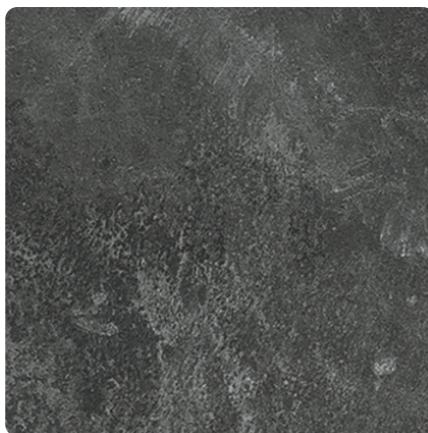

Beton Czarny K205 RS

Numer dekoru **K205**

Marka **Kronospan**

Zobacz całość

Kliknij, aby powiększyć

Powierzchnia

| Opis | Dane |
|----------------------|---------------------|
| Jasność | Ciemny |
| Typ dekoru | Kamienny |
| Tekstura | Abstrakcyjny |
| Numer dekoru | K205 |
| Struktur powierzchni | RS Kamień |

Marka

Produkty z tym dekokrem

Obrzeża ABS

Obrzeże ABS do Błat Beton Czarny K205 RS Kronospan

Numer artykułu

25426/0004

Szerokość

42 mm

dotatkowe informacje <http://www.jaf-polska.pl/decorfinder/Beton-Czarny-K205-RS-d3984331>

Zeskanuj kod QR, aby przejść bezpośrednio na stronę internetową produktu.

Panele ściennie

Panel ścienny Beton Czarny K205 RS/ Galaxy Szary K207 RS Kronospan