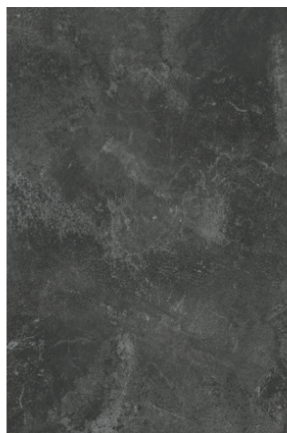

Beton Czarny K205 RS

Numer dekoru **K205**

Marka **Kronospan**

Zobacz całość

Kliknij, aby powiększyć

Powierzchnia

Opis	Dane
Jasność	Ciemny
Typ dekoru	Kamienny
Tekstura	Abstrakcyjny
Numer dekoru	K205
Struktur powierzchni	RS Kamień

Marka

Produkty z tym dekokrem

Panele ściennie

Panel ścienny Beton Czarny K205 RS/ Galaxy Szary K207 RS Kronospan

Numer artykułu
52874/0205

Grubość
10 mm

Długość
4100 mm

dotatkowe informacje <http://www.jaf-polska.pl/decorfinder/Beton-Czarny-K205-RS-d3984331>