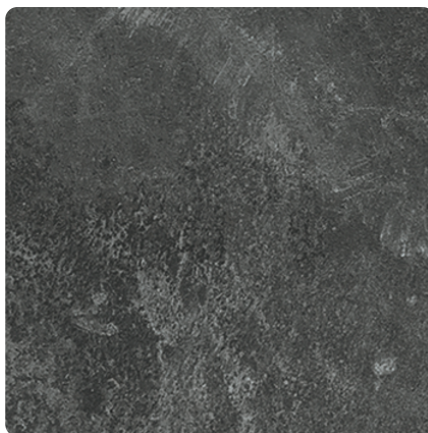

Beton Czarny K205 RS

Numer dekoru **K205**Marka **Kronospan**

Zobacz całość

Kliknij, aby powiększyć

Powierzchnia

Opis	Dane
Jasność	Ciemny
Typ dekoru	Kamienny
Tekstura	Abstrakcyjny
Numer dekoru	K205
Struktur powierzchni	RS Kamień

Marka

Produkty z tym dekorem

Obrzeża ABS

Obrzeże ABS do Błat Beton Czarny K205 RS Kronospan

Numer artykułu

25426/0004

Szerokość

42 mm

dotatkowe informacje <http://www.jaf-polska.pl/decorfinder/Beton-Czarny-K205-RS-d3984331>

Zeskanuj kod QR, aby przejść bezpośrednio na stronę internetową produktu.

Panele ściennie

Panel ścienny Beton Czarny K205 RS/ Galaxy Szary K207 RS Kronospan