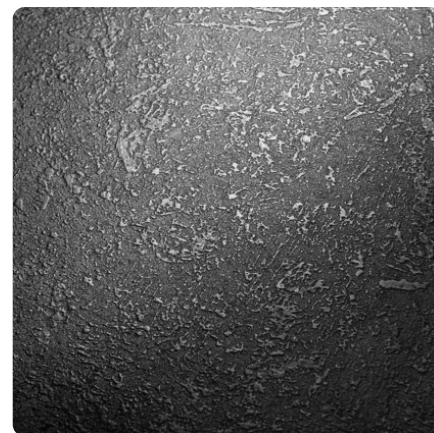

## Beton Czarny K205 RS

Numer dekoru **K205**

Marka **Kronospan**

Zobacz całość

Kliknij, aby powiększyć

Powierzchnia

Opis	Dane
Jasność	<b>Ciemny</b>
Typ dekoru	<b>Kamienny</b>
Tekstura	<b>Abstrakcyjny</b>
Numer dekoru	<b>K205</b>
Struktur powierzchni	<b>RS Kamień</b>

#### Obrzeża ABS