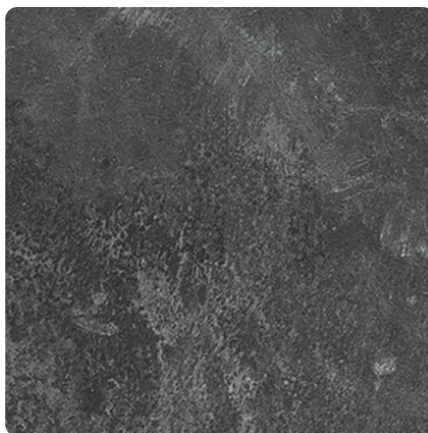

Beton Czarny K205 RS

Numer dekoru **K205**

Marka **Kronospan**

Zobacz całość

Kliknij, aby powiększyć

Powierzchnia

Opis	Dane
Jasność	Ciemny
Typ dekoru	Kamienny
Tekstura	Abstrakcyjny
Numer dekoru	K205
Struktur powierzchni	RS Kamień

Marka

Produkty z tym dekokrem

Obrzeża ABS

Obrzeże ABS do Błat Beton Czarny K205 RS Kronospan

Numer artykułu

25426/0004

Szerokość

42 mm

dotatkowe informacje <http://www.jaf-polska.pl/decorfinder/Beton-Czarny-K205-RS-d3984331>

Zeskanuj kod QR, aby przejść bezpośrednio na stronę internetową produktu.

Panele ściennie

Panel ścienny Beton Czarny K205 RS/ Galaxy Szary K207 RS Kronospan