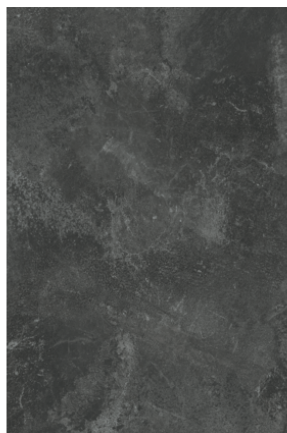

Beton Czarny K205 RS

Numer dekoru **K205**Marka **Kronospan**

Zobacz całość

Kliknij, aby powiększyć

Powierzchnia

Opis	Dane
Jasność	Ciemny
Typ dekoru	Kamienny
Tekstura	Abstrakcyjny
Numer dekoru	K205
Struktur powierzchni	RS Kamień

Marka

Produkty z tym dekokrem

Obrzeża ABS

Obrzeże ABS do Błat Beton Czarny K205 RS Kronospan

Numer artykułu

25426/0004

Szerokość

42 mmdodatkowe informacje <http://www.jaf-polska.pl/decorfinder/Beton-Czarny-K205-RS-d3984331>

Zeskanuj kod QR, aby przejść bezpośrednio na stronę internetową produktu.

Panele ściennie

Panel ścienny Beton Czarny K205 RS/ Galaxy Szary K207 RS Kronospan

Numer artykułu	Grubość	Długość
52874/0205	10 mm	4100 mm