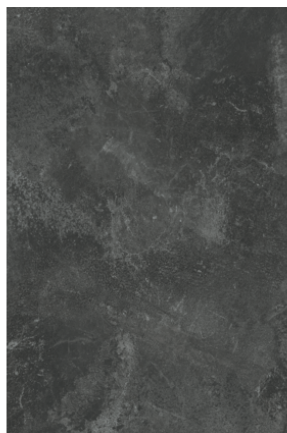

Beton Czarny K205 RS

Numer dekoru **K205**Marka **Kronospan**

Zobacz całość

Kliknij, aby powiększyć

Powierzchnia

Opis	Dane
Jasność	Ciemny
Typ dekoru	Kamienny
Tekstura	Abstrakcyjny
Numer dekoru	K205
Struktur powierzchni	RS Kamień

Marka

Produkty z tym dekokrem

Panele ściennie

Panel ścienny Beton Czarny K205 RS/ Galaxy Szary K207 RS Kronospan

Numer artykułu

52874/0205

Grubość

10 mm

Długość

4100 mmdodatkowe informacje <http://www.jaf-polska.pl/decorfinder/Beton-Czarny-K205-RS-d3984331>

Zeskanuj kod QR, aby przejść bezpośrednio na stronę internetową produktu.

Obrzeża ABS

Obrzeże ABS do Blat Beton Czarny K205 RS Kronospan