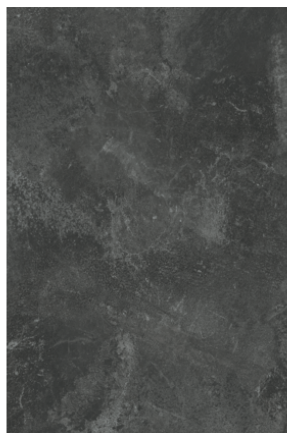

Beton Czarny K205 RS

Numer dekoru **K205**

Marka **Kronospan**

Zobacz całość

Kliknij, aby powiększyć

Powierzchnia

| Opis | Dane |
|----------------------|---------------------|
| Jasność | Ciemny |
| Typ dekoru | Kamienny |
| Tekstura | Abstrakcyjny |
| Numer dekoru | K205 |
| Struktur powierzchni | RS Kamień |

Marka

Produkty z tym dekokrem

Obrzeża ABS

Obrzeże ABS do Błat Beton Czarny K205 RS Kronospan

Numer artykułu

25426/0004

Szerokość

42 mm

dotatkowe informacje <http://www.jaf-polska.pl/decorfinder/Beton-Czarny-K205-RS-d3984331>

Zeskanuj kod QR, aby przejść bezpośrednio na stronę internetową produktu.

Panele ściennie

Panel ścienny Beton Czarny K205 RS/ Galaxy Szary K207 RS Kronospan