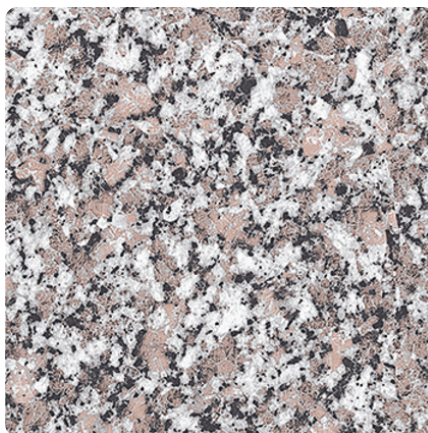

## Granit Klasyczny K204 PE

Numer dekoru **K204**

Marka **Kronospan**

Zobacz całość

Kliknij, aby powiększyć

Powierzchnia

Opis	Dane
Jasność	<b>Średni</b>
Typ dekoru	<b>Kamienny</b>
Tekstura	<b>Abstrakcyjny</b>
Numer dekoru	<b>K204</b>
Struktur powierzchni	<b>PE Perlista</b>