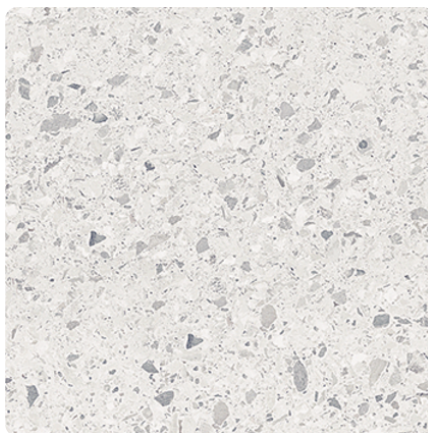

Marmur Terrazzo Jasny K095 SU

Numer dekoru **K095**

Marka **Kronospan**

Zobacz całość

Kliknij, aby powiększyć

Powierzchnia

Opis	Dane
Jasność	Jasny
Typ dekoru	Kamienny
Tekstura	Abstrakcyjny
Numer dekoru	K095
tekstura powierzchni	Matowy
Struktur powierzchni	Supermat

Marka

Produkty z tym dekokrem

Panele ściennie

Panel ścienny Marmur Terrazzo Jasny K095 SU / Beton Jasnoszary K200 RS Kronospan

Numer artykułu
52875/0095

Grubość
10 mm

Długość
4100 mm

dotatkowe informacje <http://www.jaf-polska.pl/decorfinder/Marmur-Terrazzo-Jasny-K095-SU~d3984285>

Zeskanuj kod QR, aby przejść bezpośrednio na stronę internetową produktu.

Blaty robocze laminowane

Blat Marmur Terrazzo Jasny K095 SU U Kronospan

Numer artykułu	Grubość	Długość
50183/0095	38 mm	4100 mm

Blat Marmur Terrazzo Jasny SU 2U Kronospan