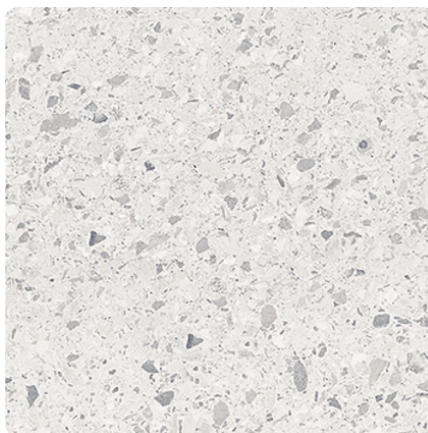

## Marmur Terrazzo Jasny K095 SU

Numer dekoru **K095**

Marka **Kronospan**

Zobacz całość

Kliknij, aby powiększyć

Powierzchnia

Opis	Dane
Jasność	<b>Jasny</b>
Typ dekoru	<b>Kamienny</b>
Tekstura	<b>Abstrakcyjny</b>
Numer dekoru	<b>K095</b>
tekstura powierzchni	<b>Matowy</b>
Struktur powierzchni	<b>SU Supermat</b>