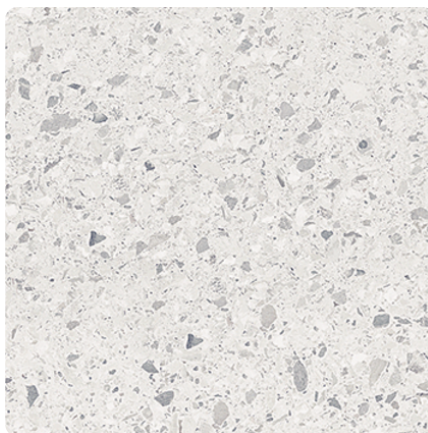

## Marmur Terrazzo Jasny K095 SU

Numer dekoru **K095**

Marka **Kronospan**

Zobacz całość

Kliknij, aby powiększyć

Powierzchnia

Opis	Dane
Jasność	<b>Jasny</b>
Typ dekoru	<b>Kamienny</b>
Tekstura	<b>Abstrakcyjny</b>
Numer dekoru	<b>K095</b>
tekstura powierzchni	<b>Matowy</b>
Struktur powierzchni	<b>Supermat</b>